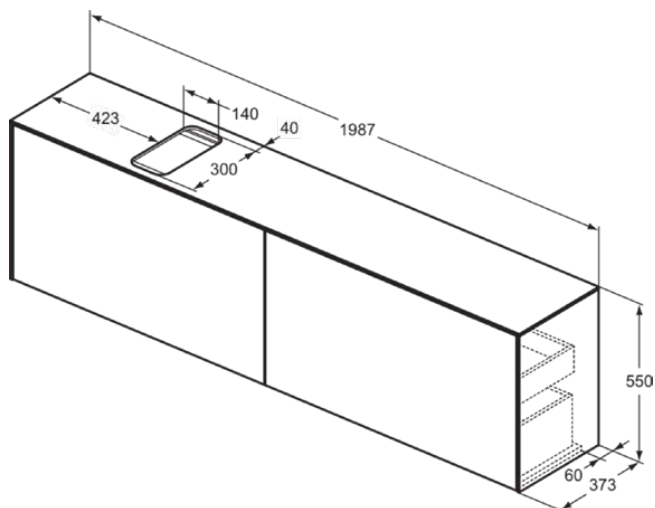

CONCA

T3998Y2

CONCA | Szafka umywalkowa 1987x373x550 mm w antracytowy mat wykończeniu, 4 szuflady | Szuflada z pełnym wyjmowaniem, Otwieranie Push-to-opem, Ciche zamknięcie, Zmontowane, Drewno pozyskiwane w sposób zrównoważony, Fornir drewniany

Obraz i rysunek

Informacje ogólne

Rodzaj produktu:	Meble
Rodzaj produktu podrzędnego:	Szafka umywalkowa
Marka:	Ideal Standard
Nazwa zestawu:	CONCA
Projektant:	Palomba Serafini Associati
Kolor:	Y2 - Antracytowy Mat
Efekt wykończenia powierzchni:	matowy
Wysokość (mm):	550
Szerokość (mm):	1987
Długość / Wysunięcie (mm):	373
Metoda mocowania:	Zestaw montażowy
Waga netto (kg):	77.50
Kod EAN:	8014140463047

Cechy

Otwieranie Push-to-opem

Ciche zamknięcie

Zmontowane

Drewno pozyskiwane w sposób zrównoważony

Fornir drewniany

[• Installation Guide](#)

[• Spare Parts List](#)

Specyfikacja produktu

Mechanizm zamykania:	Ciche zamykanie
Kod koloru:	Y2
Opis koloru:	antracytowy mat
Model narożny:	Nie
Szuflada z pełnym wyjmowaniem:	Yes
Uchwyt(y):	Bez uchwytu
Nogi regulowane:	Nie
Lokalizacja wyciętej sekcji:	Na zamówienie - wykonane na wymiar
Materiał:	Drewno
Jakość materiału (struktura / korpus):	Płyta wiórowa trójwarstwowa o wysokiej gęstości
Jakość materiału blatu:	MDF lakierowany
Liczba drzwi (łącznie):	0
Liczba drzwi, otwieranych lewostronnie:	0
Liczba drzwi, otwieranych prawostronnie:	0