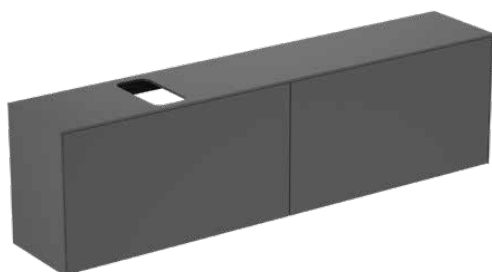

## T3998Y2

CONCA | Szafka umywalkowa 1987x373x550 mm w antracytowy mat wykończeniu, 4 szuflady | Szuflada z pełnym wyjmowaniem, Otwieranie Push-to-opem, Ciche zamknięcie, Zmontowane, Drewno pozyskiwane w sposób zrównoważony, Fornir drewniany

### Informacje ogólne

|                                |                            |
|--------------------------------|----------------------------|
| Rodzaj produktu:               | Meble                      |
| Rodzaj produktu podrzędnego:   | Szafka umywalkowa          |
| Marka:                         | Ideal Standard             |
| Nazwa zestawu:                 | CONCA                      |
| Projektant:                    | Palomba Serafini Associati |
| Kolor:                         | Y2 - Antracytowy Mat       |
| Efekt wykończenia powierzchni: | matowy                     |
| Wysokość (mm):                 | 550                        |
| Szerokość (mm):                | 1987                       |
| Długość / Wysunięcie (mm):     | 373                        |
| Metoda mocowania:              | Zestaw montażowy           |
| Waga netto (kg):               | 77.50                      |
| Kod EAN:                       | 8014140463047              |