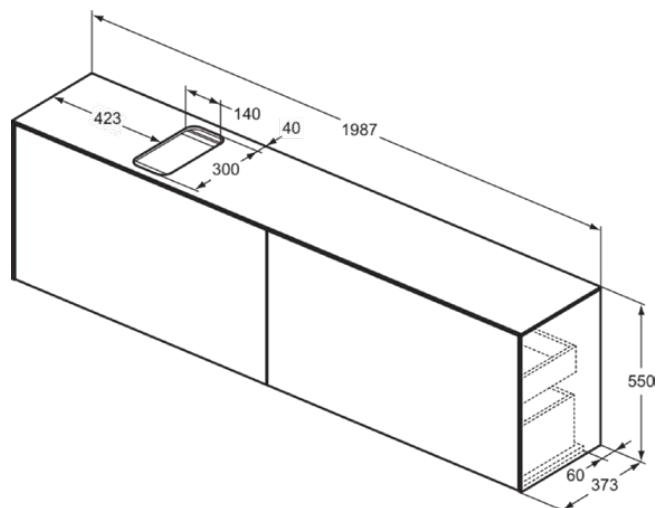

## T3998Y1

CONCA | Szafka umywalkowa 1987x373x550 mm w matowy biały wykończeniu, 4 szuflady | Szuflada z pełnym wyjmowaniem, Otwieranie Push-to-opem, Ciche zamknięcie, Zmontowane, Drewno pozyskiwane w sposób zrównoważony, Fornir drewniany

### Informacje ogólne

Rodzaj produktu:	Meble
Rodzaj produktu podrzędnego:	Szafka umywalkowa
Marka:	Ideal Standard
Nazwa zestawu:	CONCA
Projektant:	Palomba Serafini Associati
Kolor:	Y1 - Matowy Biały
Efekt wykończenia powierzchni:	matowy
Wysokość (mm):	550
Szerokość (mm):	1987
Długość / Wysunięcie (mm):	373
Metoda mocowania:	Zestaw montażowy
Waga netto (kg):	77.50
Kod EAN:	8014140463030