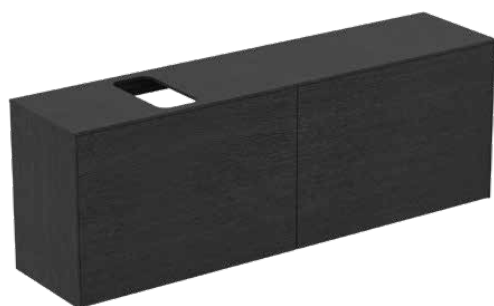

## T3995Y4

CONCA | Szafka umywalkowa 1587x373x550 mm w opalany dąb wykończeniu, 4 szuflady  
| Szuflada z pełnym wyjmowaniem, Otwieranie Push-to-opem, Ciche zamknięcie,  
Zmontowane, Drewno pozyskiwane w sposób zrównoważony, Fornir drewniany

### Informacje ogólne

Rodzaj produktu:	Meble
Rodzaj produktu podrzędnego:	Szafka umywalkowa
Marka:	Ideal Standard
Nazwa zestawu:	CONCA
Projektant:	Palomba Serafini Associati
Kolor:	Y4 - Opalany Dąb
Efekt wykończenia powierzchni:	matowy
Wysokość (mm):	550
Szerokość (mm):	1587
Długość / Wysunięcie (mm):	373
Metoda mocowania:	Zestaw montażowy
Waga netto (kg):	67.30
Kod EAN:	8014140462880

### Specyfikacja produktu

Mechanizm zamykania:	Ciche zamykanie
Kod koloru:	Y4
Opis koloru:	opalany dąb
Model narożny:	Nie
Szuflada z pełnym wyjmowaniem:	Yes
Uchwyt(y):	Bez uchwytu
Nogi regulowane:	Nie
Lokalizacja wyciętej sekcji:	Na zamówienie - wykonane na wymiar
Materiał:	Drewno
Jakość materiału (struktura / korpus):	Płyta wiórowa trójwarstwowa o wysokiej gęstości
Jakość materiału blatu:	MDF lakierowany
Liczba drzwi (łącznie):	0
Liczba drzwi, otwieranych lewostronnie:	0
Liczba drzwi, otwieranych prawostronnie:	0