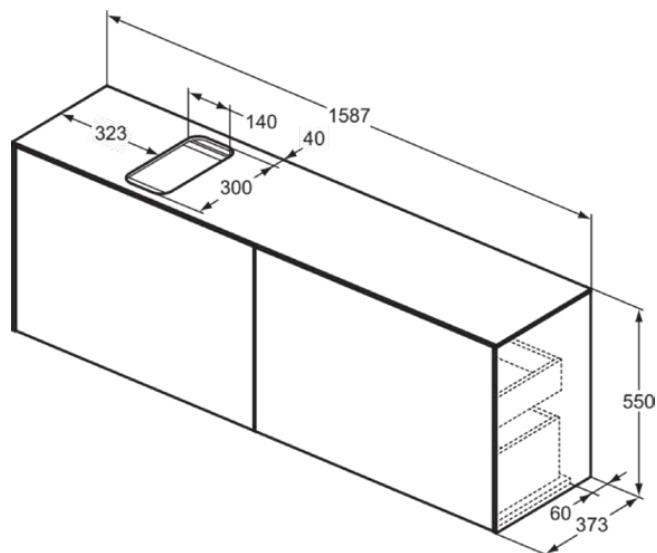

## T3995Y4

CONCA | Szafka umywalkowa 1587x373x550 mm w opalany dąb wykończeniu, 4 szuflady  
| Szuflada z pełnym wyjmowaniem, Otwieranie Push-to-opem, Ciche zamknięcie,  
Zmontowane, Drewno pozyskiwane w sposób zrównoważony, Fornir drewniany

### Informacje ogólne

Rodzaj produktu:	Meble
Rodzaj produktu podrzędnego:	Szafka umywalkowa
Marka:	Ideal Standard
Nazwa zestawu:	CONCA
Projektant:	Palomba Serafini Associati
Kolor:	Y4 - Opalany Dąb
Efekt wykończenia powierzchni:	matowy
Wysokość (mm):	550
Szerokość (mm):	1587
Długość / Wysunięcie (mm):	373
Metoda mocowania:	Zestaw montażowy
Waga netto (kg):	67.30
Kod EAN:	8014140462880