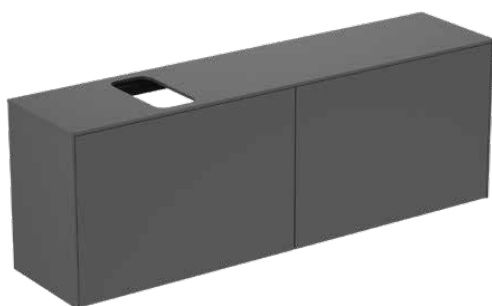

## T3995Y2

CONCA | Szafka umywalkowa 1587x373x550 mm w antracytowy mat wykończeniu, 4 szuflady | Szuflada z pełnym wyjmowaniem, Otwieranie Push-to-opem, Ciche zamknięcie, Zmontowane, Drewno pozyskiwane w sposób zrównoważony, Fornir drewniany

### Informacje ogólne

Rodzaj produktu:	Meble
Rodzaj produktu podrzędnego:	Szafka umywalkowa
Marka:	Ideal Standard
Nazwa zestawu:	CONCA
Projektant:	Palomba Serafini Associati
Kolor:	Y2 - Antracytowy Mat
Efekt wykończenia powierzchni:	matowy
Wysokość (mm):	550
Szerokość (mm):	1587
Długość / Wysunięcie (mm):	373
Metoda mocowania:	Zestaw montażowy
Waga netto (kg):	67.30
Kod EAN:	8014140462866