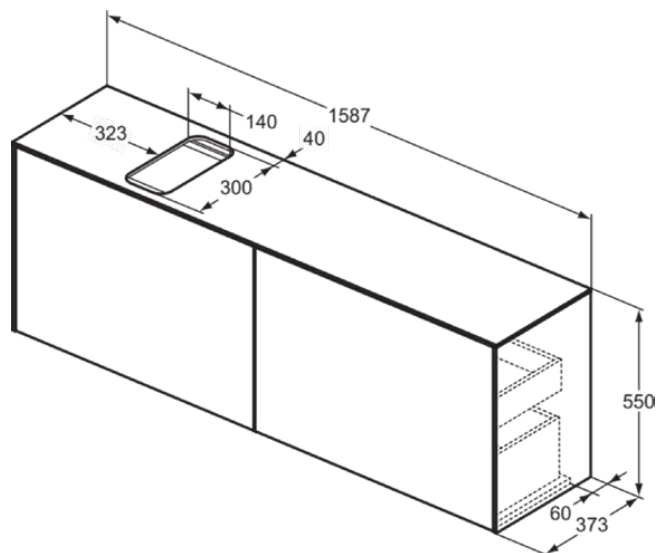

## T3995Y2

CONCA | Szafka umywalkowa 1587x373x550 mm w antracytowy mat wykończeniu, 4 szuflady | Szuflada z pełnym wyjmowaniem, Otwieranie Push-to-opem, Ciche zamknięcie, Zmontowane, Drewno pozyskiwane w sposób zrównoważony, Fornir drewniany

### Informacje ogólne

Rodzaj produktu:	Meble
Rodzaj produktu podrzędnego:	Szafka umywalkowa
Marka:	Ideal Standard
Nazwa zestawu:	CONCA
Projektant:	Palomba Serafini Associati
Kolor:	Y2 - Antracytowy Mat
Efekt wykończenia powierzchni:	matowy
Wysokość (mm):	550
Szerokość (mm):	1587
Długość / Wysunięcie (mm):	373
Metoda mocowania:	Zestaw montażowy
Waga netto (kg):	67.30
Kod EAN:	8014140462866