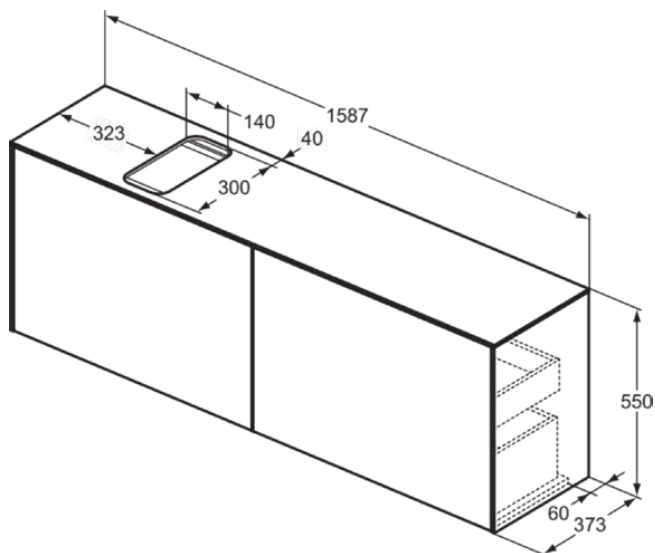

## T3995Y1

CONCA | Szafka umywalkowa 1587x373x550 mm w matowy biały wykończeniu, 4 szuflady | Szuflada z pełnym wyjmowaniem, Otwieranie Push-to-opem, Ciche zamknięcie, Zmontowane, Drewno pozyskiwane w sposób zrównoważony, Fornir drewniany

### Informacje ogólne

Rodzaj produktu:	Meble
Rodzaj produktu podrzędnego:	Szafka umywalkowa
Marka:	Ideal Standard
Nazwa zestawu:	CONCA
Projektant:	Palomba Serafini Associati
Kolor:	Y1 - Matowy Biały
Efekt wykończenia powierzchni:	matowy
Wysokość (mm):	550
Szerokość (mm):	1587
Długość / Wysunięcie (mm):	373
Metoda mocowania:	Zestaw montażowy
Waga netto (kg):	67.30
Kod EAN:	8014140462859