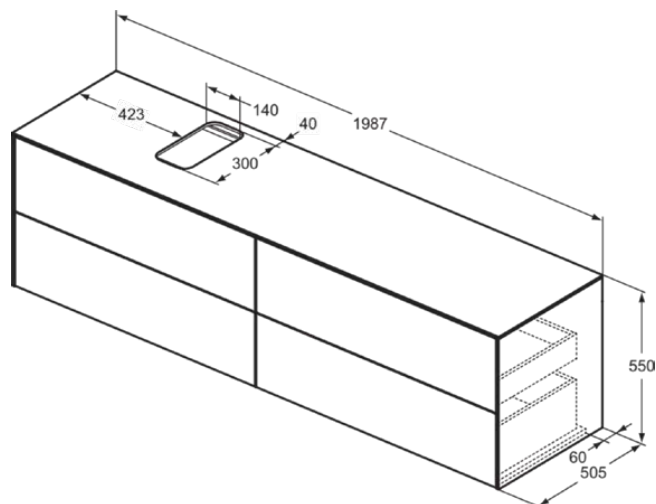

CONCA

T3992Y6

CONCA | Szafka umywalkowa 1987x505x550 mm w jasny dąb wykończeniu, 4 szuflady
| Szuflada z pełnym wyjmowaniem, Otwieranie Push-to-opem, Ciche zamknięcie,
Zmontowane, Drewno pozyskiwane w sposób zrównoważony, Fornir drewniany

Obraz i rysunek

Informacje ogólne

| | |
|--------------------------------|----------------------------|
| Rodzaj produktu: | Meble |
| Rodzaj produktu podrzędnego: | Szafka umywalkowa |
| Marka: | Ideal Standard |
| Nazwa zestawu: | CONCA |
| Projektant: | Palomba Serafini Associati |
| Kolor: | Y6 - Jasny Dąb |
| Efekt wykończenia powierzchni: | matowy |
| Wysokość (mm): | 550 |
| Szerokość (mm): | 1987 |
| Długość / Wysunięcie (mm): | 505 |
| Metoda mocowania: | Zestaw montażowy |
| Waga netto (kg): | 97.50 |
| Kod EAN: | 8014140462729 |