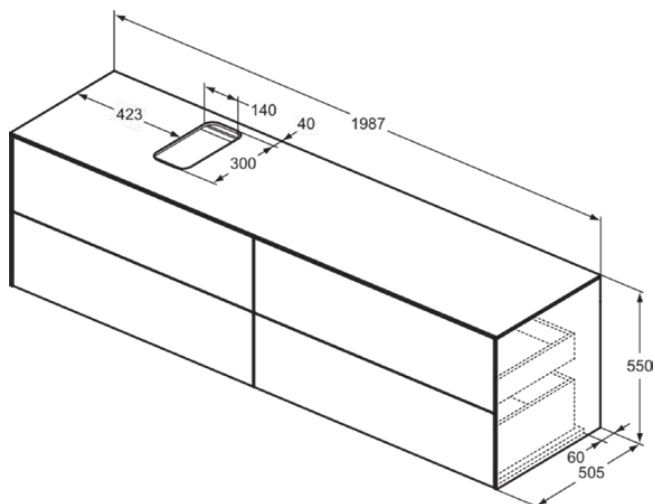

CONCA

T3992Y5

CONCA | Szafka umywalkowa 1987x505x550 mm w ciemny orzech wykończeniu, 4 szuflady | Szuflada z pełnym wyjmowaniem, Otwieranie Push-to-opem, Ciche zamknięcie, Zmontowane, Drewno pozyskiwane w sposób zrównoważony, Fornir drewniany

Obraz i rysunek

Informacje ogólne

Rodzaj produktu:	Meble
Rodzaj produktu podrzędnego:	Szafka umywalkowa
Marka:	Ideal Standard
Nazwa zestawu:	CONCA
Projektant:	Palomba Serafini Associati
Kolor:	Y5 - Ciemny Orzech
Efekt wykończenia powierzchni:	matowy
Wysokość (mm):	550
Szerokość (mm):	1987
Długość / Wysunięcie (mm):	505
Metoda mocowania:	Zestaw montażowy
Waga netto (kg):	97.50
Kod EAN:	8014140462712