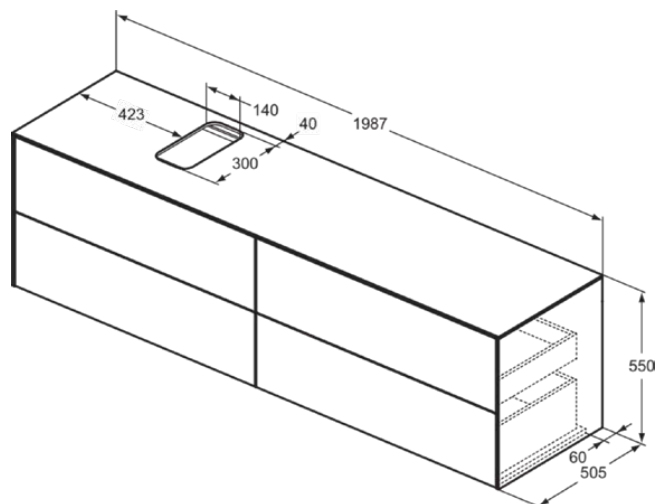

CONCA

T3992Y3

CONCA | Szafka umywalkowa 1987x505x550 mm w matowy zachód słońca wykończeniu, 4 szuflady | Szuflada z pełnym wyjmowaniem, Otwieranie Push-to-opem, Ciche zamknięcie, Zmontowane, Drewno pozyskiwane w sposób zrównoważony, Fornir drewniany

Obraz i rysunek

Informacje ogólne

Rodzaj produktu:	Meble
Rodzaj produktu podrzędnego:	Szafka umywalkowa
Marka:	Ideal Standard
Nazwa zestawu:	CONCA
Projektant:	Palomba Serafini Associati
Kolor:	Y3 - Matowy Zachód Słońca
Efekt wykończenia powierzchni:	matowy
Wysokość (mm):	550
Szerokość (mm):	1987
Długość / Wysunięcie (mm):	505
Metoda mocowania:	Zestaw montażowy
Waga netto (kg):	97.50
Kod EAN:	8014140462699

Cechy

Otwieranie Push-to-opem

Ciche zamknięcie

Zmontowane

Drewno pozyskiwane w sposób zrównoważony

Fornir drewniany

[• Installation Guide](#)

[• Spare Parts List](#)

Specyfikacja produktu

Mechanizm zamykania:	Ciche zamykanie
Kod koloru:	Y3
Opis koloru:	matowy zachód słońca
Model narożny:	Nie
Szuflada z pełnym wyjmowaniem:	Yes
Uchwyt(y):	Bez uchwytu
Nogi regulowane:	Nie
Lokalizacja wyciętej sekcji:	Na zamówienie - wykonane na wymiar
Materiał:	Drewno
Jakość materiału (struktura / korpus):	Płyta wiórowa trójwarstwowa o wysokiej gęstości
Jakość materiału blatu:	MDF lakierowany
Liczba drzwi (łącznie):	0
Liczba drzwi, otwieranych lewostronnie:	0
Liczba drzwi, otwieranych prawostronnie:	0