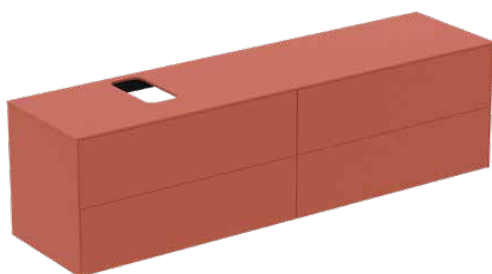

## T3992Y3

CONCA | Szafka umywalkowa 1987x505x550 mm w matowy zachód słońca wykończeniu, 4 szuflady | Szuflada z pełnym wyjmowaniem, Otwieranie Push-to-opem, Ciche zamknięcie, Zmontowane, Drewno pozyskiwane w sposób zrównoważony, Fornir drewniany

### Informacje ogólne

Rodzaj produktu:	Meble
Rodzaj produktu podrzędnego:	Szafka umywalkowa
Marka:	Ideal Standard
Nazwa zestawu:	CONCA
Projektant:	Palomba Serafini Associati
Kolor:	Y3 - Matowy Zachód Słońca
Efekt wykończenia powierzchni:	matowy
Wysokość (mm):	550
Szerokość (mm):	1987
Długość / Wysunięcie (mm):	505
Metoda mocowania:	Zestaw montażowy
Waga netto (kg):	97.50
Kod EAN:	8014140462699