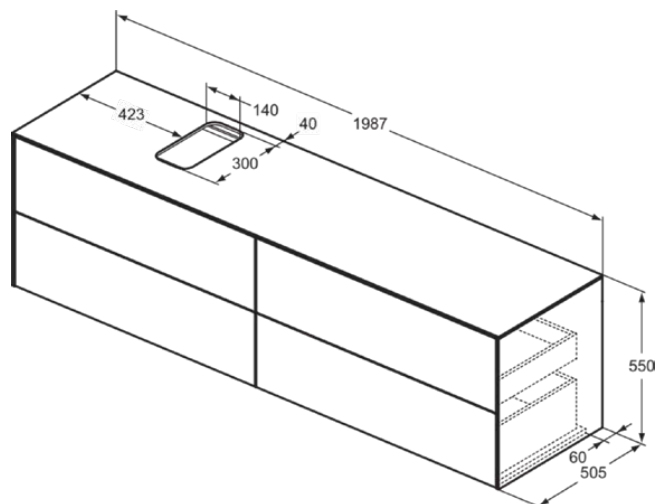

CONCA

T3992Y2

CONCA | Szafka umywalkowa 1987x505x550 mm w antracytowy mat wykończeniu, 4 szuflady | Szuflada z pełnym wyjmowaniem, Otwieranie Push-to-opem, Ciche zamknięcie, Zmontowane, Drewno pozyskiwane w sposób zrównoważony, Fornir drewniany

Obraz i rysunek

Informacje ogólne

Rodzaj produktu:	Meble
Rodzaj produktu podrzędnego:	Szafka umywalkowa
Marka:	Ideal Standard
Nazwa zestawu:	CONCA
Projektant:	Palomba Serafini Associati
Kolor:	Y2 - Antracytowy Mat
Efekt wykończenia powierzchni:	matowy
Wysokość (mm):	550
Szerokość (mm):	1987
Długość / Wysunięcie (mm):	505
Metoda mocowania:	Zestaw montażowy
Waga netto (kg):	97.50
Kod EAN:	8014140462682