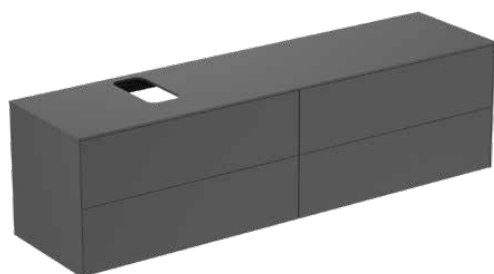

CONCA

T3992Y2

CONCA | Szafka umywalkowa 1987x505x550 mm w antracytowy mat wykończeniu, 4 szuflady | Szuflada z pełnym wyjmowaniem, Otwieranie Push-to-opem, Ciche zamknięcie, Zmontowane, Drewno pozyskiwane w sposób zrównoważony, Fornir drewniany

Obraz i rysunek

Informacje ogólne

Rodzaj produktu:	Meble
Rodzaj produktu podrzędnego:	Szafka umywalkowa
Marka:	Ideal Standard
Nazwa zestawu:	CONCA
Projektant:	Palomba Serafini Associati
Kolor:	Y2 - Antracytowy Mat
Efekt wykończenia powierzchni:	matowy
Wysokość (mm):	550
Szerokość (mm):	1987
Długość / Wysunięcie (mm):	505
Metoda mocowania:	Zestaw montażowy
Waga netto (kg):	97.50
Kod EAN:	8014140462682

Specyfikacja produktu

Mechanizm zamykania:	Ciche zamykanie
Kod koloru:	Y2
Opis koloru:	antracytowy mat
Model narożny:	Nie
Szuflada z pełnym wyjmowaniem:	Yes
Uchwyt(y):	Bez uchwytu
Nogi regulowane:	Nie
Lokalizacja wyciętej sekcji:	Na zamówienie - wykonane na wymiar
Materiał:	Drewno
Jakość materiału (struktura / korpus):	Płyta wiórowa trójwarstwowa o wysokiej gęstości
Jakość materiału blatu:	MDF lakierowany
Liczba drzwi (łącznie):	0
Liczba drzwi, otwieranych lewostronnie:	0
Liczba drzwi, otwieranych prawostronnie:	0