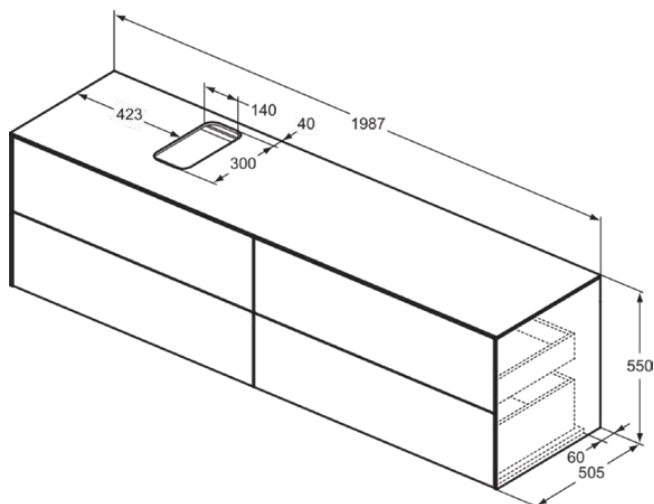

CONCA

T3992Y1

CONCA | Szafka umywalkowa 1987x505x550 mm w matowy biały wykończeniu, 4 szuflady | Szuflada z pełnym wyjmowaniem, Otwieranie Push-to-opem, Ciche zamknięcie, Zmontowane, Drewno pozyskiwane w sposób zrównoważony, Fornir drewniany

Obraz i rysunek

Informacje ogólne

| | |
|--------------------------------|----------------------------|
| Rodzaj produktu: | Meble |
| Rodzaj produktu podrzędnego: | Szafka umywalkowa |
| Marka: | Ideal Standard |
| Nazwa zestawu: | CONCA |
| Projektant: | Palomba Serafini Associati |
| Kolor: | Y1 - Matowy Biały |
| Efekt wykończenia powierzchni: | matowy |
| Wysokość (mm): | 550 |
| Szerokość (mm): | 1987 |
| Długość / Wysunięcie (mm): | 505 |
| Metoda mocowania: | Zestaw montażowy |
| Waga netto (kg): | 97.50 |
| Kod EAN: | 8014140462675 |