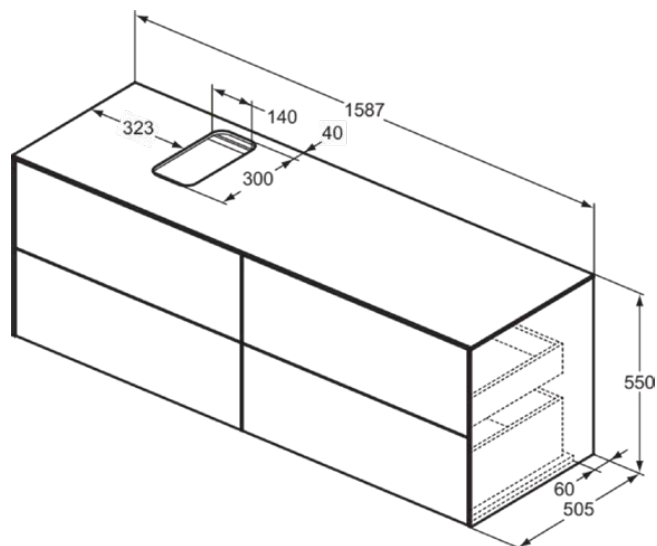

## T3989Y6

CONCA | Szafka umywalkowa 1587x505x550 mm w jasny dąb wykończeniu, 2 szuflady  
| Szuflada z pełnym wyjmowaniem, Otwieranie Push-to-opem, Ciche zamknięcie,  
Zmontowane, Drewno pozyskiwane w sposób zrównoważony, Fornir drewniany

### Informacje ogólne

Rodzaj produktu:	Meble
Rodzaj produktu podrzędnego:	Szafka umywalkowa
Marka:	Ideal Standard
Nazwa zestawu:	CONCA
Projektant:	Palomba Serafini Associati
Kolor:	Y6 - Jasny Dąb
Efekt wykończenia powierzchni:	matowy
Wysokość (mm):	550
Szerokość (mm):	1587
Długość / Wysunięcie (mm):	505
Metoda mocowania:	Zestaw montażowy
Waga netto (kg):	85.00
Kod EAN:	8014140462545