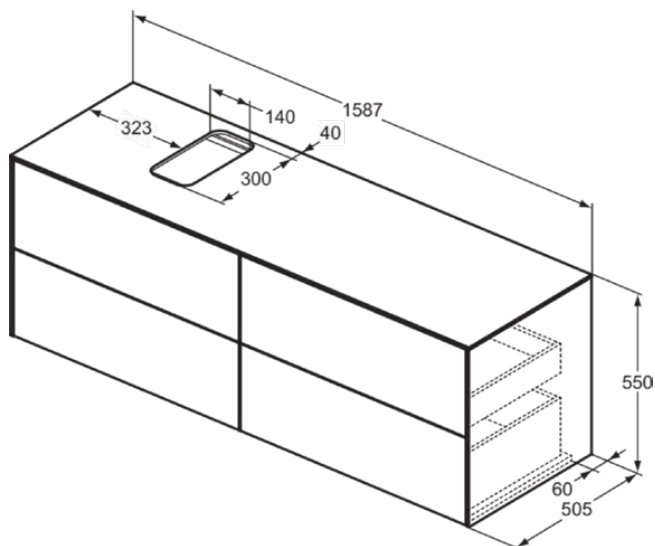

CONCA

T3989Y5

CONCA | Szafka umywalkowa 1587x505x550 mm w ciemny orzech wykończeniu, 2 szuflady | Szuflada z pełnym wyjmowaniem, Otwieranie Push-to-opem, Ciche zamknięcie, Zmontowane, Drewno pozyskiwane w sposób zrównoważony, Fornir drewniany

Obraz i rysunek

Informacje ogólne

Rodzaj produktu:	Meble
Rodzaj produktu podrzędnego:	Szafka umywalkowa
Marka:	Ideal Standard
Nazwa zestawu:	CONCA
Projektant:	Palomba Serafini Associati
Kolor:	Y5 - Ciemny Orzech
Efekt wykończenia powierzchni:	matowy
Wysokość (mm):	550
Szerokość (mm):	1587
Długość / Wysunięcie (mm):	505
Metoda mocowania:	Zestaw montażowy
Waga netto (kg):	85.00
Kod EAN:	8014140462538