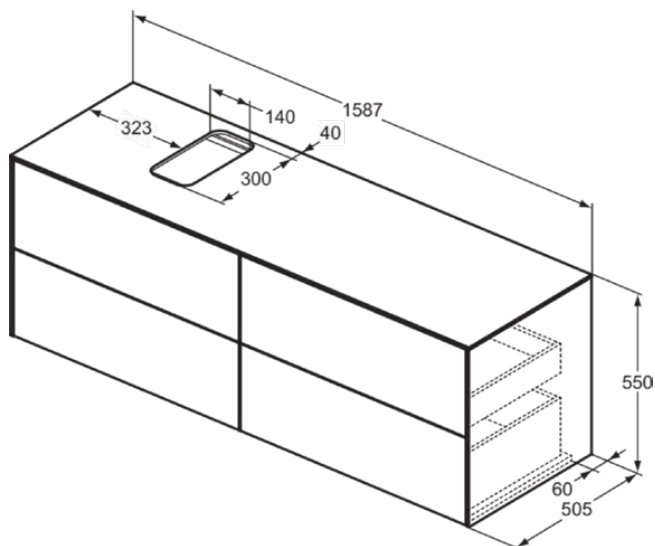

CONCA

T3989Y3

CONCA | Szafka umywalkowa 1587x505x550 mm w matowy zachód słońca wykończeniu, 2 szuflady | Szuflada z pełnym wyjmowaniem, Otwieranie Push-to-opem, Ciche zamknięcie, Zmontowane, Drewno pozyskiwane w sposób zrównoważony, Fornir drewniany

Obraz i rysunek

Informacje ogólne

Rodzaj produktu:	Meble
Rodzaj produktu podrzędnego:	Szafka umywalkowa
Marka:	Ideal Standard
Nazwa zestawu:	CONCA
Projektant:	Palomba Serafini Associati
Kolor:	Y3 - Matowy Zachód Słońca
Efekt wykończenia powierzchni:	matowy
Wysokość (mm):	550
Szerokość (mm):	1587
Długość / Wysunięcie (mm):	505
Metoda mocowania:	Zestaw montażowy
Waga netto (kg):	85.00
Kod EAN:	8014140462514

Cechy

Otwieranie Push-to-opem

Ciche zamknięcie

Zmontowane

Drewno pozyskiwane w sposób zrównoważony

Fornir drewniany

• [Installation Guide](#)

• [Spare Parts List](#)

Specyfikacja produktu

Mechanizm zamykania:	Ciche zamykanie
Kod koloru:	Y3
Opis koloru:	matowy zachód słońca
Model narożny:	Nie
Szuflada z pełnym wyjmowaniem:	Yes
Uchwyt(y):	Bez uchwytu
Nogi regulowane:	Nie
Lokalizacja wyciętej sekcji:	Na zamówienie - wykonane na wymiar
Materiał:	Drewno
Jakość materiału (struktura / korpus):	Płyta wiórowa trójwarstwowa o wysokiej gęstości
Jakość materiału blatu:	MDF lakierowany
Liczba drzwi (łącznie):	0
Liczba drzwi, otwieranych lewostronnie:	0
Liczba drzwi, otwieranych prawostronnie:	0