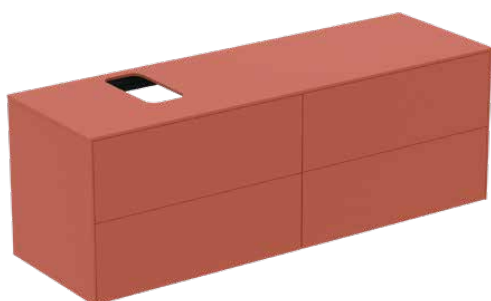

## T3989Y3

CONCA | Szafka umywalkowa 1587x505x550 mm w matowy zachód słońca wykończeniu, 2 szuflady | Szuflada z pełnym wyjmowaniem, Otwieranie Push-to-opem, Ciche zamknięcie, Zmontowane, Drewno pozyskiwane w sposób zrównoważony, Fornir drewniany

### Informacje ogólne

Rodzaj produktu:	Meble
Rodzaj produktu podrzędnego:	Szafka umywalkowa
Marka:	Ideal Standard
Nazwa zestawu:	CONCA
Projektant:	Palomba Serafini Associati
Kolor:	Y3 - Matowy Zachód Słońca
Efekt wykończenia powierzchni:	matowy
Wysokość (mm):	550
Szerokość (mm):	1587
Długość / Wysunięcie (mm):	505
Metoda mocowania:	Zestaw montażowy
Waga netto (kg):	85.00
Kod EAN:	8014140462514