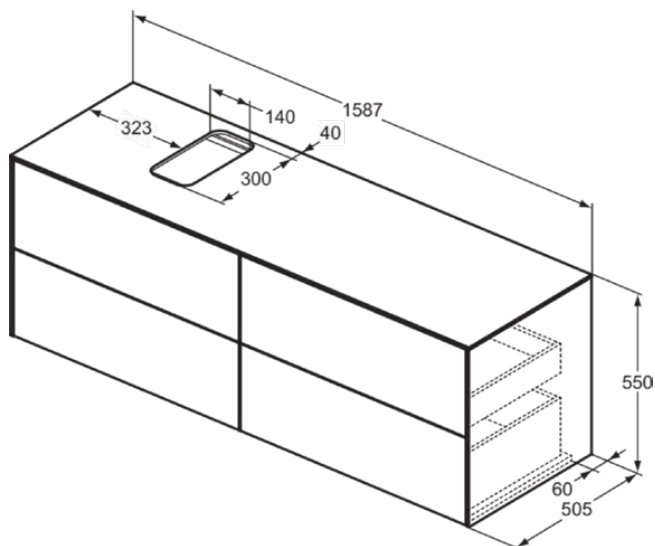

CONCA

T3989Y2

CONCA | Szafka umywalkowa 1587x505x550 mm w antracytowy mat wykończeniu, 2 szuflady | Szuflada z pełnym wyjmowaniem, Otwieranie Push-to-opem, Ciche zamknięcie, Zmontowane, Drewno pozyskiwane w sposób zrównoważony, Fornir drewniany

Obraz i rysunek

Informacje ogólne

Rodzaj produktu:	Meble
Rodzaj produktu podrzędnego:	Szafka umywalkowa
Marka:	Ideal Standard
Nazwa zestawu:	CONCA
Projektant:	Palomba Serafini Associati
Kolor:	Y2 - Antracytowy Mat
Efekt wykończenia powierzchni:	matowy
Wysokość (mm):	550
Szerokość (mm):	1587
Długość / Wysunięcie (mm):	505
Metoda mocowania:	Zestaw montażowy
Waga netto (kg):	85.00
Kod EAN:	8014140462507