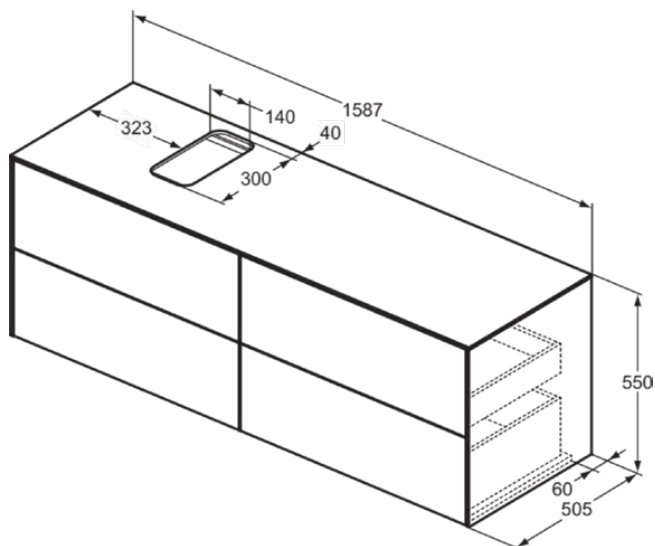

CONCA

T3989Y1

CONCA | Szafka umywalkowa 1587x505x550 mm w matowy biały wykończeniu, 2 szuflady | Szuflada z pełnym wyjmowaniem, Otwieranie Push-to-opem, Ciche zamknięcie, Zmontowane, Drewno pozyskiwane w sposób zrównoważony, Fornir drewniany

Obraz i rysunek

Informacje ogólne

Rodzaj produktu:	Meble
Rodzaj produktu podrzędnego:	Szafka umywalkowa
Marka:	Ideal Standard
Nazwa zestawu:	CONCA
Projektant:	Palomba Serafini Associati
Kolor:	Y1 - Matowy Biały
Efekt wykończenia powierzchni:	matowy
Wysokość (mm):	550
Szerokość (mm):	1587
Długość / Wysunięcie (mm):	505
Metoda mocowania:	Zestaw montażowy
Waga netto (kg):	85.00
Kod EAN:	8014140462491