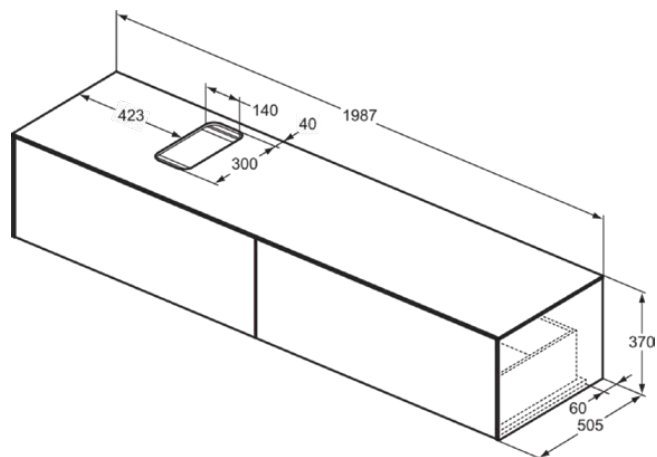

CONCA

T3986Y6

CONCA | Szafka umywalkowa 1987x505x370 mm w jasny dąb wykończeniu, 2 szuflady
| Szuflada z pełnym wyjmowaniem, Otwieranie Push-to-opem, Ciche zamknięcie,
Zmontowane, Drewno pozyskiwane w sposób zrównoważony, Fornir drewniany

Obraz i rysunek

Informacje ogólne

Rodzaj produktu:	Meble
Rodzaj produktu podrzędnego:	Szafka umywalkowa
Marka:	Ideal Standard
Nazwa zestawu:	CONCA
Projektant:	Palomba Serafini Associati
Kolor:	Y6 - Jasny Dąb
Efekt wykończenia powierzchni:	matowy
Wysokość (mm):	370
Szerokość (mm):	1987
Długość / Wysunięcie (mm):	505
Metoda mocowania:	Zestaw montażowy
Waga netto (kg):	69.00
Kod EAN:	8014140462361