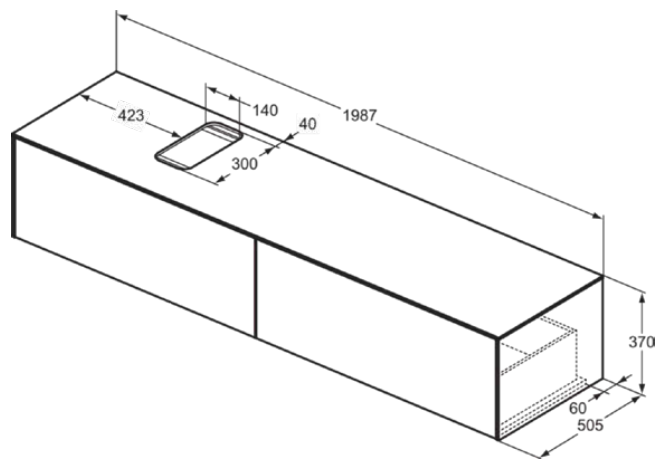

## T3986Y5

CONCA | Szafka umywalkowa 1987x505x370 mm w ciemny orzech wykończeniu, 2 szuflady | Szuflada z pełnym wyjmowaniem, Otwieranie Push-to-opem, Ciche zamknięcie, Zmontowane, Drewno pozyskiwane w sposób zrównoważony, Fornir drewniany

### Informacje ogólne

Rodzaj produktu:	Meble
Rodzaj produktu podrzędnego:	Szafka umywalkowa
Marka:	Ideal Standard
Nazwa zestawu:	CONCA
Projektant:	Palomba Serafini Associati
Kolor:	Y5 - Ciemny Orzech
Efekt wykończenia powierzchni:	matowy
Wysokość (mm):	370
Szerokość (mm):	1987
Długość / Wysunięcie (mm):	505
Metoda mocowania:	Zestaw montażowy
Waga netto (kg):	69.00
Kod EAN:	8014140462354