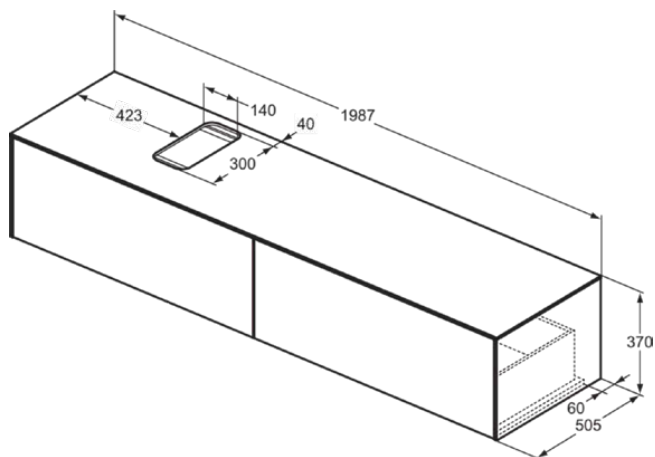

CONCA

T3986Y4

CONCA | Szafka umywalkowa 1987x505x370 mm w opalany dąb wykończeniu, 2 szuflady
| Szuflada z pełnym wyjmowaniem, Otwieranie Push-to-opem, Ciche zamknięcie,
Zmontowane, Drewno pozyskiwane w sposób zrównoważony, Fornir drewniany

Obraz i rysunek

Informacje ogólne

Rodzaj produktu:	Meble
Rodzaj produktu podrzędnego:	Szafka umywalkowa
Marka:	Ideal Standard
Nazwa zestawu:	CONCA
Projektant:	Palomba Serafini Associati
Kolor:	Y4 - Opalany Dąb
Efekt wykończenia powierzchni:	matowy
Wysokość (mm):	370
Szerokość (mm):	1987
Długość / Wysunięcie (mm):	505
Metoda mocowania:	Zestaw montażowy
Waga netto (kg):	69.00
Kod EAN:	8014140462347