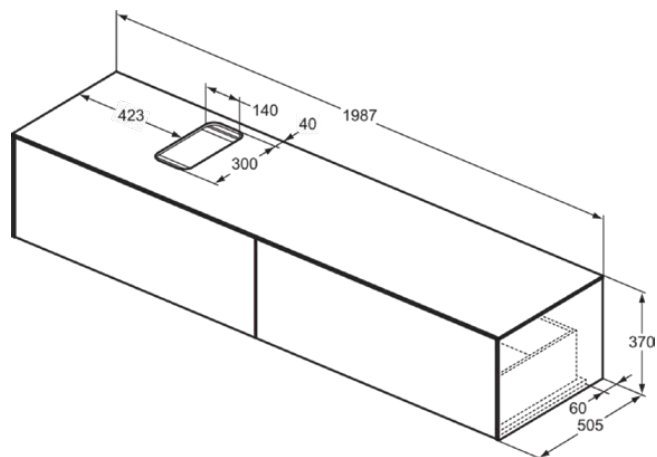

CONCA

T3986Y3

CONCA | Szafka umywalkowa 1987x505x370 mm w matowy zachód słońca wykończeniu, 2 szuflady | Szuflada z pełnym wyjmowaniem, Otwieranie Push-to-opem, Ciche zamknięcie, Zmontowane, Drewno pozyskiwane w sposób zrównoważony, Fornir drewniany

Obraz i rysunek

Informacje ogólne

Rodzaj produktu:	Meble
Rodzaj produktu podrzędnego:	Szafka umywalkowa
Marka:	Ideal Standard
Nazwa zestawu:	CONCA
Projektant:	Palomba Serafini Associati
Kolor:	Y3 - Matowy Zachód Słońca
Efekt wykończenia powierzchni:	matowy
Wysokość (mm):	370
Szerokość (mm):	1987
Długość / Wysunięcie (mm):	505
Metoda mocowania:	Zestaw montażowy
Waga netto (kg):	69.00
Kod EAN:	8014140462330

Cechy

Otwieranie Push-to-opem

Ciche zamknięcie

Zmontowane

Drewno pozyskiwane w sposób zrównoważony

Fornir drewniany

• [Installation Guide](#)

• [Spare Parts List](#)

Specyfikacja produktu

Mechanizm zamykania:	Ciche zamykanie
Kod koloru:	Y3
Opis koloru:	matowy zachód słońca
Model narożny:	Nie
Szuflada z pełnym wyjmowaniem:	Yes
Uchwyt(y):	Bez uchwytu
Nogi regulowane:	Nie
Lokalizacja wyciętej sekcji:	Na zamówienie - wykonane na wymiar
Materiał:	Drewno
Jakość materiału (struktura / korpus):	Płyta wiórowa trójwarstwowa o wysokiej gęstości
Jakość materiału blatu:	MDF lakierowany
Liczba drzwi (łącznie):	0
Liczba drzwi, otwieranych lewostronnie:	0
Liczba drzwi, otwieranych prawostronnie:	0