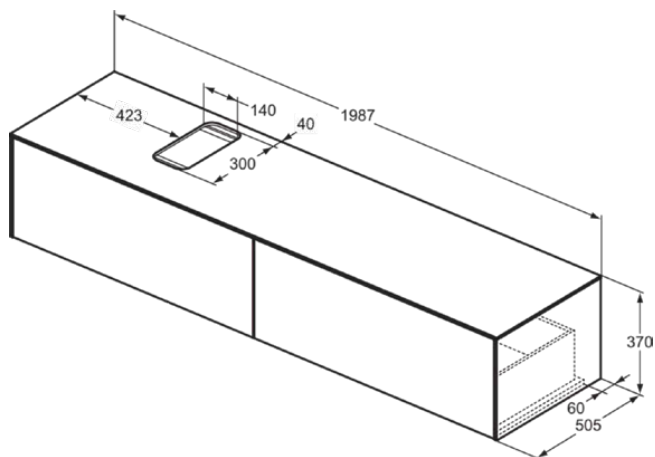

CONCA

T3986Y2

CONCA | Szafka umywalkowa 1987x505x370 mm w antracytowy mat wykończeniu, 2 szuflady | Szuflada z pełnym wyjmowaniem, Otwieranie Push-to-opem, Ciche zamknięcie, Zmontowane, Drewno pozyskiwane w sposób zrównoważony, Fornir drewniany

Obraz i rysunek

Informacje ogólne

Rodzaj produktu:	Meble
Rodzaj produktu podrzędnego:	Szafka umywalkowa
Marka:	Ideal Standard
Nazwa zestawu:	CONCA
Projektant:	Palomba Serafini Associati
Kolor:	Y2 - Antracytowy Mat
Efekt wykończenia powierzchni:	matowy
Wysokość (mm):	370
Szerokość (mm):	1987
Długość / Wysunięcie (mm):	505
Metoda mocowania:	Zestaw montażowy
Waga netto (kg):	69.00
Kod EAN:	8014140462323