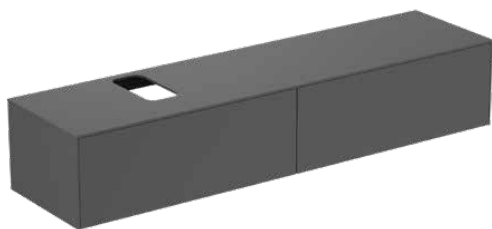

CONCA

T3986Y2

CONCA | Szafka umywalkowa 1987x505x370 mm w antracytowy mat wykończeniu, 2 szuflady | Szuflada z pełnym wyjmowaniem, Otwieranie Push-to-opem, Ciche zamknięcie, Zmontowane, Drewno pozyskiwane w sposób zrównoważony, Fornir drewniany

Obraz i rysunek

Informacje ogólne

Rodzaj produktu:	Meble
Rodzaj produktu podrzędnego:	Szafka umywalkowa
Marka:	Ideal Standard
Nazwa zestawu:	CONCA
Projektant:	Palomba Serafini Associati
Kolor:	Y2 - Antracytowy Mat
Efekt wykończenia powierzchni:	matowy
Wysokość (mm):	370
Szerokość (mm):	1987
Długość / Wysunięcie (mm):	505
Metoda mocowania:	Zestaw montażowy
Waga netto (kg):	69.00
Kod EAN:	8014140462323

Specyfikacja produktu

Mechanizm zamykania:	Ciche zamykanie
Kod koloru:	Y2
Opis koloru:	antracytowy mat
Model narożny:	Nie
Szuflada z pełnym wyjmowaniem:	Yes
Uchwyt(y):	Bez uchwytu
Nogi regulowane:	Nie
Lokalizacja wyciętej sekcji:	Na zamówienie - wykonane na wymiar
Materiał:	Drewno
Jakość materiału (struktura / korpus):	Płyta wiórowa trójwarstwowa o wysokiej gęstości
Jakość materiału blatu:	MDF lakierowany
Liczba drzwi (łącznie):	0
Liczba drzwi, otwieranych lewostronnie:	0
Liczba drzwi, otwieranych prawostronnie:	0