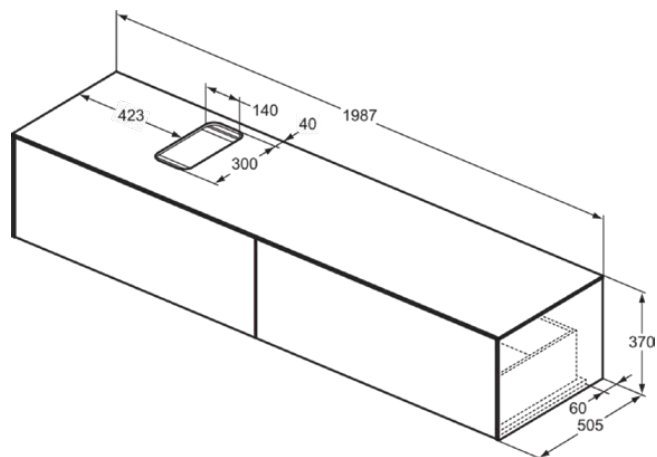

CONCA

T3986Y1

CONCA | Szafka umywalkowa 1987x505x370 mm w matowy biały wykończeniu, 2 szuflady | Szuflada z pełnym wyjmowaniem, Otwieranie Push-to-opem, Ciche zamknięcie, Zmontowane, Drewno pozyskiwane w sposób zrównoważony, Fornir drewniany

Obraz i rysunek

Informacje ogólne

Rodzaj produktu:	Meble
Rodzaj produktu podrzędnego:	Szafka umywalkowa
Marka:	Ideal Standard
Nazwa zestawu:	CONCA
Projektant:	Palomba Serafini Associati
Kolor:	Y1 - Matowy Biały
Efekt wykończenia powierzchni:	matowy
Wysokość (mm):	370
Szerokość (mm):	1987
Długość / Wysunięcie (mm):	505
Metoda mocowania:	Zestaw montażowy
Waga netto (kg):	69.00
Kod EAN:	8014140462316