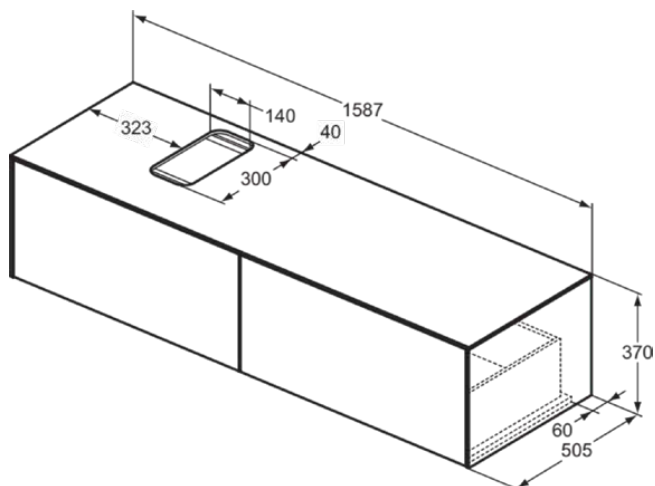

CONCA

T3983Y6

CONCA | Szafka umywalkowa 1587x505x370 mm w jasny dąb wykończeniu, 4 szuflady
| Szuflada z pełnym wyjmowaniem, Otwieranie Push-to-opem, Ciche zamknięcie,
Zmontowane, Drewno pozyskiwane w sposób zrównoważony, Fornir drewniany

Obraz i rysunek

Informacje ogólne

Rodzaj produktu:	Meble
Rodzaj produktu podrzędnego:	Szafka umywalkowa
Marka:	Ideal Standard
Nazwa zestawu:	CONCA
Projektant:	Palomba Serafini Associati
Kolor:	Y6 - Jasny Dąb
Efekt wykończenia powierzchni:	matowy
Wysokość (mm):	370
Szerokość (mm):	1587
Długość / Wysunięcie (mm):	505
Metoda mocowania:	Zestaw montażowy
Waga netto (kg):	59.00
Kod EAN:	8014140462187