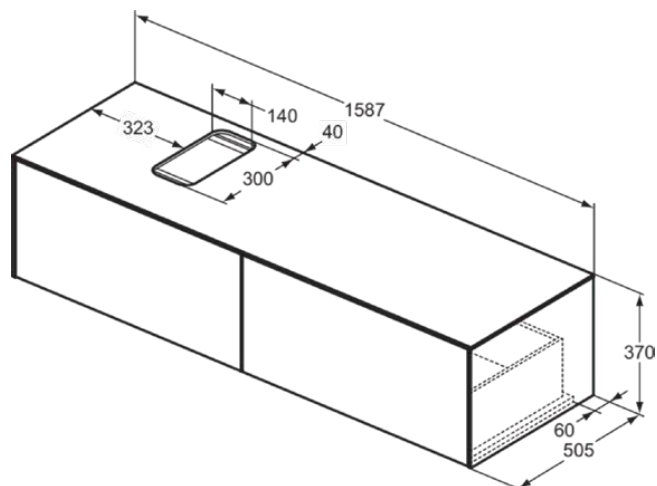

CONCA

T3983Y4

CONCA | Szafka umywalkowa 1587x505x370 mm w opalany dąb wykończeniu, 4 szuflady
| Szuflada z pełnym wyjmowaniem, Otwieranie Push-to-opem, Ciche zamknięcie,
Zmontowane, Drewno pozyskiwane w sposób zrównoważony, Fornir drewniany

Obraz i rysunek

Informacje ogólne

Rodzaj produktu:	Meble
Rodzaj produktu podrzędnego:	Szafka umywalkowa
Marka:	Ideal Standard
Nazwa zestawu:	CONCA
Projektant:	Palomba Serafini Associati
Kolor:	Y4 - Opalany Dąb
Efekt wykończenia powierzchni:	matowy
Wysokość (mm):	370
Szerokość (mm):	1587
Długość / Wysunięcie (mm):	505
Metoda mocowania:	Zestaw montażowy
Waga netto (kg):	59.00
Kod EAN:	8014140462163