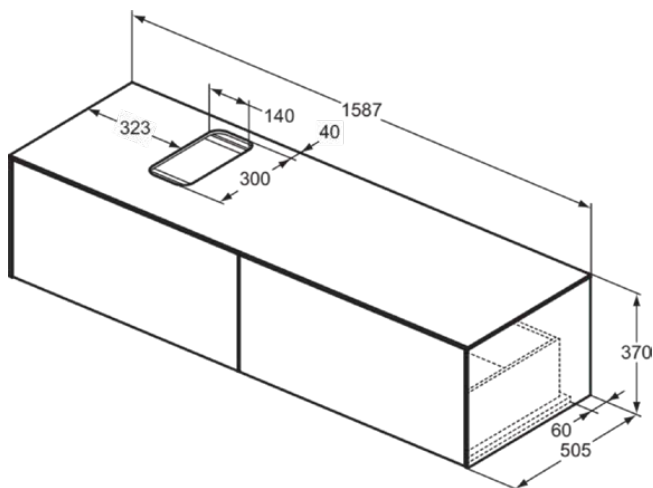

CONCA

T3983Y3

CONCA | Szafka umywalkowa 1587x505x370 mm w matowy zachód słońca wykończeniu, 4 szuflady | Szuflada z pełnym wyjmowaniem, Otwieranie Push-to-opem, Ciche zamknięcie, Zmontowane, Drewno pozyskiwane w sposób zrównoważony, Fornir drewniany

Obraz i rysunek

Informacje ogólne

Rodzaj produktu:	Meble
Rodzaj produktu podrzędnego:	Szafka umywalkowa
Marka:	Ideal Standard
Nazwa zestawu:	CONCA
Projektant:	Palomba Serafini Associati
Kolor:	Y3 - Matowy Zachód Słońca
Efekt wykończenia powierzchni:	matowy
Wysokość (mm):	370
Szerokość (mm):	1587
Długość / Wysunięcie (mm):	505
Metoda mocowania:	Zestaw montażowy
Waga netto (kg):	59.00
Kod EAN:	8014140462156