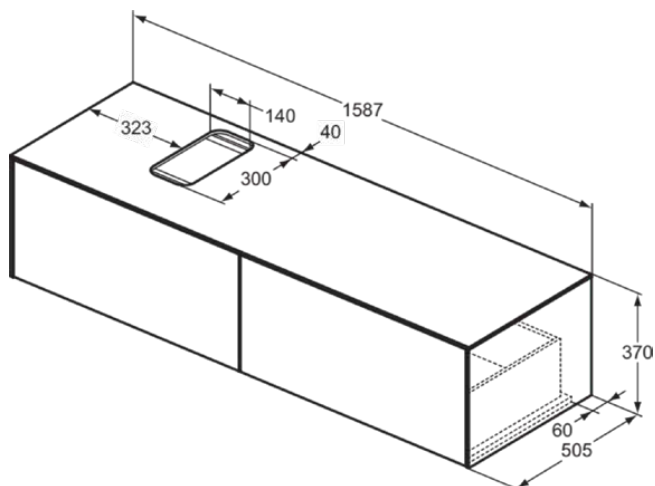

CONCA

T3983Y2

CONCA | Szafka umywalkowa 1587x505x370 mm w antracytowy mat wykończeniu, 4 szuflady | Szuflada z pełnym wyjmowaniem, Otwieranie Push-to-opem, Ciche zamknięcie, Zmontowane, Drewno pozyskiwane w sposób zrównoważony, Fornir drewniany

Obraz i rysunek

Informacje ogólne

Rodzaj produktu:	Meble
Rodzaj produktu podrzędnego:	Szafka umywalkowa
Marka:	Ideal Standard
Nazwa zestawu:	CONCA
Projektant:	Palomba Serafini Associati
Kolor:	Y2 - Antracytowy Mat
Efekt wykończenia powierzchni:	matowy
Wysokość (mm):	370
Szerokość (mm):	1587
Długość / Wysunięcie (mm):	505
Metoda mocowania:	Zestaw montażowy
Waga netto (kg):	59.00
Kod EAN:	8014140462149