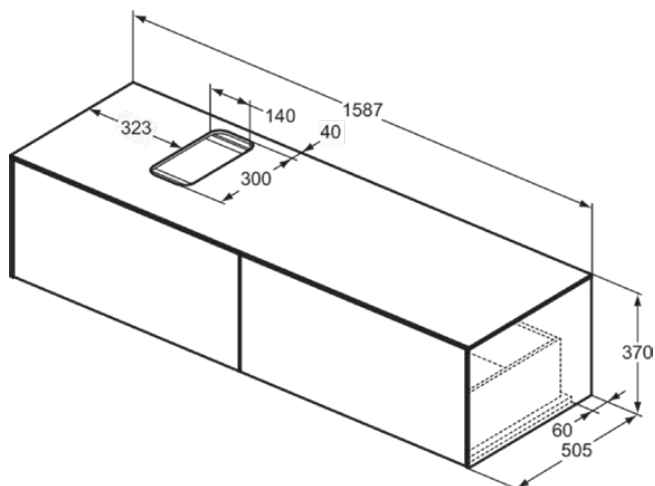

CONCA

T3983Y1

CONCA | Szafka umywalkowa 1587x505x370 mm w matowy biały wykończeniu, 4 szuflady | Szuflada z pełnym wyjmowaniem, Otwieranie Push-to-opem, Ciche zamknięcie, Zmontowane, Drewno pozyskiwane w sposób zrównoważony, Fornir drewniany

Obraz i rysunek

Informacje ogólne

Rodzaj produktu:	Meble
Rodzaj produktu podrzędnego:	Szafka umywalkowa
Marka:	Ideal Standard
Nazwa zestawu:	CONCA
Projektant:	Palomba Serafini Associati
Kolor:	Y1 - Matowy Biały
Efekt wykończenia powierzchni:	matowy
Wysokość (mm):	370
Szerokość (mm):	1587
Długość / Wysunięcie (mm):	505
Metoda mocowania:	Zestaw montażowy
Waga netto (kg):	59.00
Kod EAN:	8014140462132