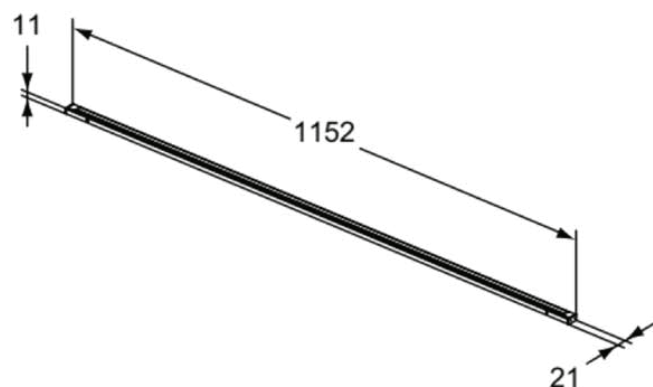

CONCA

T3978Y2

CONCA | Listwa oświetleniowa do szuflady 1152x21x11 mm w antracytowy mat wykończeniu
| Zasilane z sieci

Obraz i rysunek

Informacje ogólne

Rodzaj produktu:	Akcesoria meblowe
Rodzaj produktu podrzędnego:	Listwa oświetleniowa do szuflady
Marka:	Ideal Standard
Nazwa zestawu:	CONCA
Projektant:	Palomba Serafini Associati
Kolor:	Y2 - Antracytowy Mat
Efekt wykończenia powierzchni:	matowy
Wysokość (mm):	11
Szerokość (mm):	1152
Długość / Wysunięcie (mm):	21
Waga netto (kg):	1.30
Kod EAN:	8014140462040