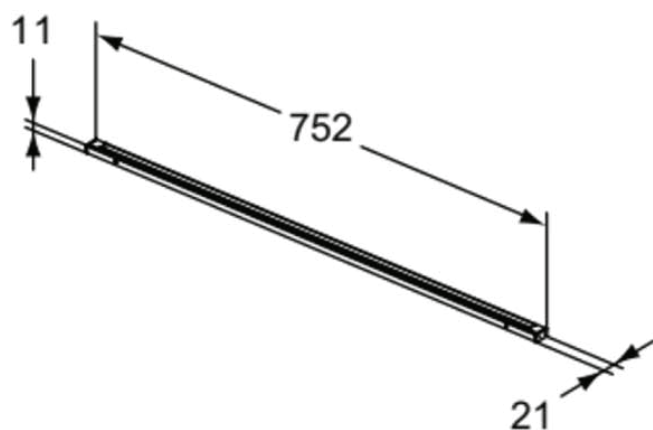

## T3976Y2

CONCA | Listwa oświetleniowa do szuflady 752x21x11 mm w antracytowy mat wykończeniu | Zasilane z sieci

### Informacje ogólne

Rodzaj produktu:	Akcesoria meblowe
Rodzaj produktu podrzędnego:	Listwa oświetleniowa do szuflady
Marka:	Ideal Standard
Nazwa zestawu:	CONCA
Projektant:	Palomba Serafini Associati
Kolor:	Y2 - Antracytowy Mat
Efekt wykończenia powierzchni:	matowy
Wysokość (mm):	11
Szerokość (mm):	752
Długość / Wysunięcie (mm):	21
Waga netto (kg):	0.90
Kod EAN:	8014140462026