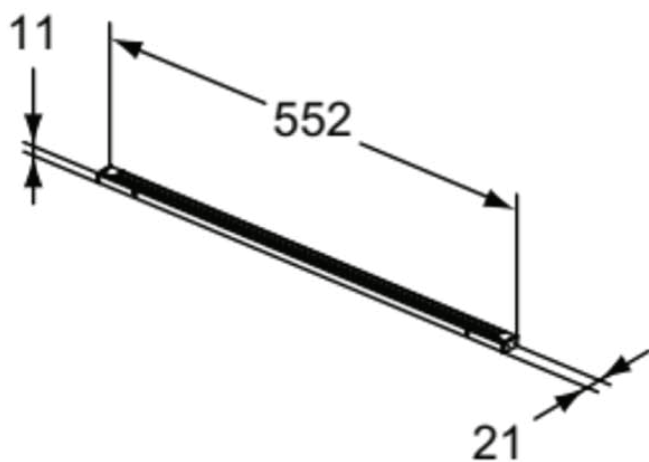

CONCA

T3975Y2

CONCA | Listwa oświetleniowa do szuflady 552x21x11 mm w antracytowy mat wykończeniu | Zasilane z sieci

Obraz i rysunek

Informacje ogólne

Rodzaj produktu:	Akcesoria meblowe
Rodzaj produktu podrzędnego:	Listwa oświetleniowa do szuflady
Marka:	Ideal Standard
Nazwa zestawu:	CONCA
Projektant:	Palomba Serafini Associati
Kolor:	Y2 - Antracytowy Mat
Efekt wykończenia powierzchni:	matowy
Wysokość (mm):	11
Szerokość (mm):	552
Długość / Wysunięcie (mm):	21
Waga netto (kg):	0.70
Kod EAN:	8014140462019