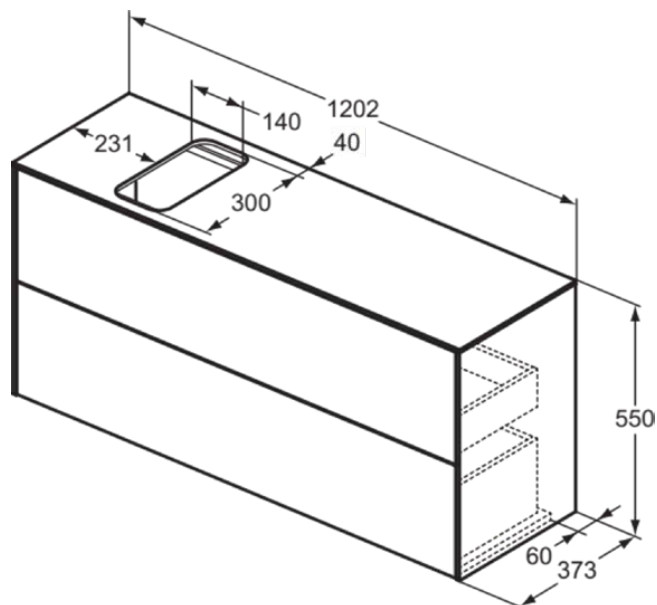

CONCA

T3950Y5

CONCA | Szafka umywalkowa 1202x373x550 mm w ciemny orzech wykończeniu, 2 szuflady | Szuflada z pełnym wyjmowaniem, Otwieranie Push-to-opem, Ciche zamknięcie, Zmontowane, Drewno pozyskiwane w sposób zrównoważony, Fornir drewniany

Obraz i rysunek

Informacje ogólne

Rodzaj produktu:	Meble
Rodzaj produktu podrzędnego:	Szafka umywalkowa
Marka:	Ideal Standard
Nazwa zestawu:	CONCA
Projektant:	Palomba Serafini Associati
Kolor:	Y5 - Ciemny Orzech
Efekt wykończenia powierzchni:	matowy
Wysokość (mm):	550
Szerokość (mm):	1202
Długość / Wysunięcie (mm):	373
Metoda mocowania:	Zestaw montażowy
Waga netto (kg):	44.50
Kod EAN:	8014140461371