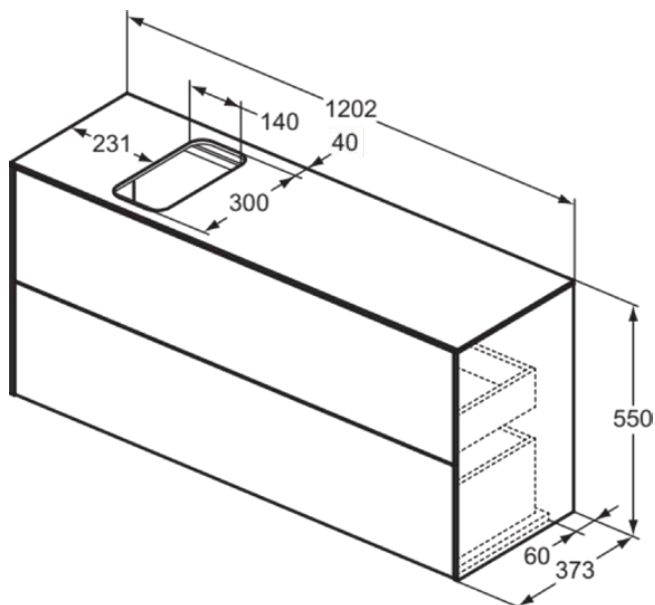

CONCA

T3950Y3

CONCA | Szafka umywalkowa 1202x373x550 mm w matowy zachód słońca wykończeniu, 2 szuflady | Szuflada z pełnym wyjmowaniem, Otwieranie Push-to-opem, Ciche zamknięcie, Zmontowane, Drewno pozyskiwane w sposób zrównoważony, Fornir drewniany

Obraz i rysunek

Informacje ogólne

Rodzaj produktu:	Meble
Rodzaj produktu podrzędnego:	Szafka umywalkowa
Marka:	Ideal Standard
Nazwa zestawu:	CONCA
Projektant:	Palomba Serafini Associati
Kolor:	Y3 - Matowy Zachód Słońca
Efekt wykończenia powierzchni:	matowy
Wysokość (mm):	550
Szerokość (mm):	1202
Długość / Wysunięcie (mm):	373
Metoda mocowania:	Zestaw montażowy
Waga netto (kg):	44.50
Kod EAN:	8014140461357