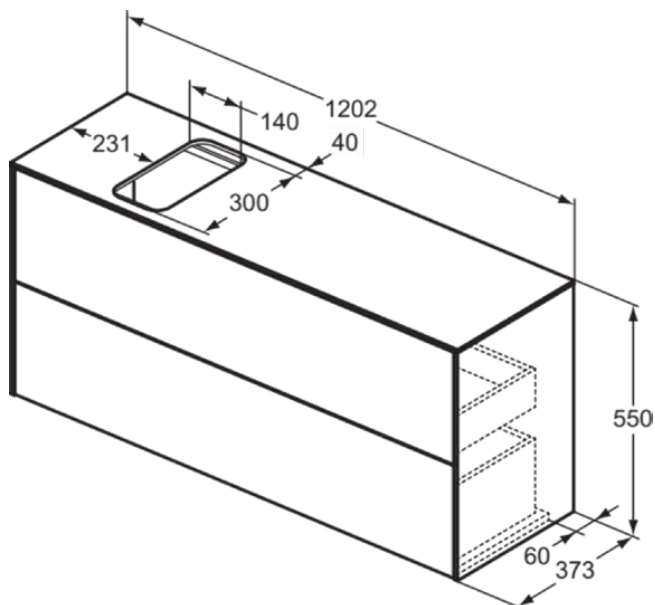

CONCA

T3950Y2

CONCA | Szafka umywalkowa 1202x373x550 mm w antracytowy mat wykończeniu, 2 szuflady | Szuflada z pełnym wyjmowaniem, Otwieranie Push-to-opem, Ciche zamknięcie, Zmontowane, Drewno pozyskiwane w sposób zrównoważony, Fornir drewniany

Obraz i rysunek

Informacje ogólne

Rodzaj produktu:	Meble
Rodzaj produktu podrzędnego:	Szafka umywalkowa
Marka:	Ideal Standard
Nazwa zestawu:	CONCA
Projektant:	Palomba Serafini Associati
Kolor:	Y2 - Antracytowy Mat
Efekt wykończenia powierzchni:	matowy
Wysokość (mm):	550
Szerokość (mm):	1202
Długość / Wysunięcie (mm):	373
Metoda mocowania:	Zestaw montażowy
Waga netto (kg):	44.50
Kod EAN:	8014140461340

Cechy

Otwieranie Push-to-opem

Ciche zamknięcie

Zmontowane

Drewno pozyskiwane w sposób zrównoważony

Fornir drewniany

• [Installation Guide](#)

• [Spare Parts List](#)

Specyfikacja produktu

Mechanizm zamykania:	Ciche zamykanie
Kod koloru:	Y2
Opis koloru:	antracytowy mat
Model narożny:	Nie
Szuflada z pełnym wyjmowaniem:	Yes
Uchwyt(y):	Bez uchwytu
Nogi regulowane:	Nie
Lokalizacja wyciętej sekcji:	Na zamówienie - wykonane na wymiar
Materiał:	Drewno
Jakość materiału (struktura / korpus):	Płyta wiórowa trójwarstwowa o wysokiej gęstości
Jakość materiału blatu:	MDF lakierowany
Liczba drzwi (łącznie):	0
Liczba drzwi, otwieranych lewostronnie:	0
Liczba drzwi, otwieranych prawostronnie:	0