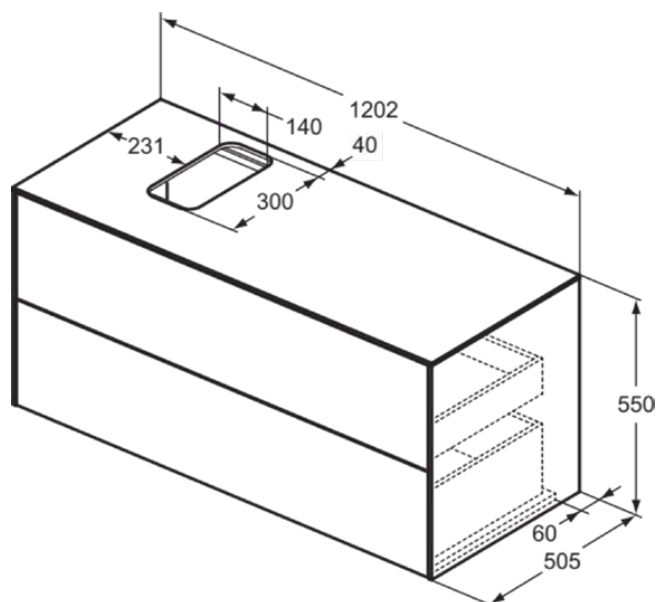

CONCA

T3944Y6

CONCA | Szafka umywalkowa 1202x505x550 mm w jasny dąb wykończeniu, 2 szuflady
| Szuflada z pełnym wyjmowaniem, Otwieranie Push-to-opem, Ciche zamknięcie,
Zmontowane, Drewno pozyskiwane w sposób zrównoważony, Fornir drewniany

Obraz i rysunek

Informacje ogólne

Rodzaj produktu:	Meble
Rodzaj produktu podrzędnego:	Szafka umywalkowa
Marka:	Ideal Standard
Nazwa zestawu:	CONCA
Projektant:	Palomba Serafini Associati
Kolor:	Y6 - Jasny Dąb
Efekt wykończenia powierzchni:	matowy
Wysokość (mm):	550
Szerokość (mm):	1202
Długość / Wysunięcie (mm):	505
Metoda mocowania:	Zestaw montażowy
Waga netto (kg):	56.40
Kod EAN:	8014140461029