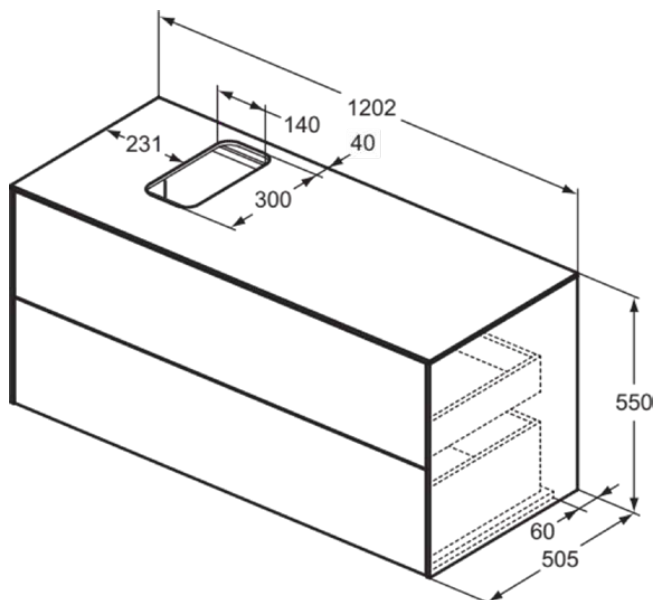

CONCA

T3944Y2

CONCA | Szafka umywalkowa 1202x505x550 mm w antracytowy mat wykończeniu, 2 szuflady | Szuflada z pełnym wyjmowaniem, Otwieranie Push-to-opem, Ciche zamknięcie, Zmontowane, Drewno pozyskiwane w sposób zrównoważony, Fornir drewniany

Obraz i rysunek

Informacje ogólne

Rodzaj produktu:	Meble
Rodzaj produktu podrzędnego:	Szafka umywalkowa
Marka:	Ideal Standard
Nazwa zestawu:	CONCA
Projektant:	Palomba Serafini Associati
Kolor:	Y2 - Antracytowy Mat
Efekt wykończenia powierzchni:	matowy
Wysokość (mm):	550
Szerokość (mm):	1202
Długość / Wysunięcie (mm):	505
Metoda mocowania:	Zestaw montażowy
Waga netto (kg):	56.40
Kod EAN:	8014140460985