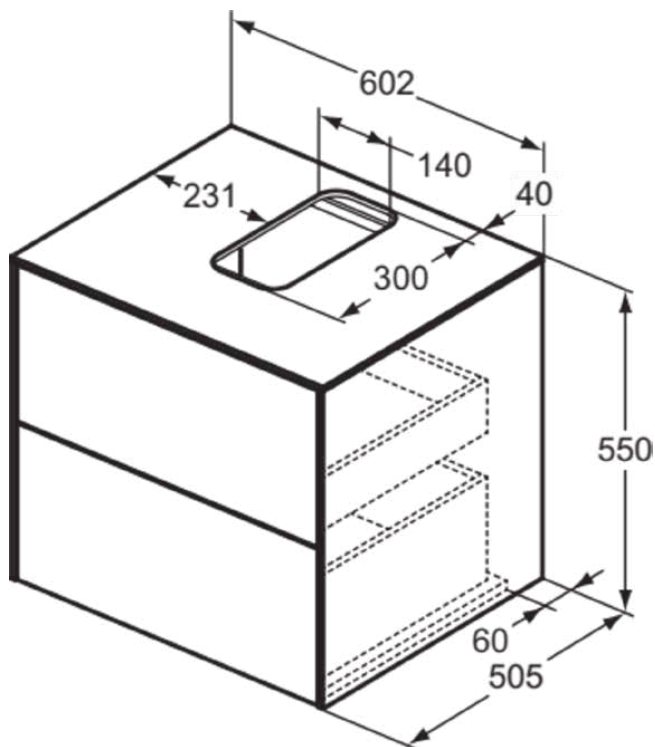

CONCA

T3940Y2

CONCA | Szafka umywalkowa 602x505x550 mm w antracytowy mat wykończeniu, 2 szuflady | Szuflada z pełnym wyjmowaniem, Otwieranie Push-to-opem, Ciche zamknięcie, Zmontowane, Drewno pozyskiwane w sposób zrównoważony, Fornir drewniany

Obraz i rysunek

Informacje ogólne

Rodzaj produktu:	Meble
Rodzaj produktu podrzędnego:	Szafka umywalkowa
Marka:	Ideal Standard
Nazwa zestawu:	CONCA
Projektant:	Palomba Serafini Associati
Kolor:	Y2 - Antracytowy Mat
Efekt wykończenia powierzchni:	matowy
Wysokość (mm):	550
Szerokość (mm):	602
Długość / Wysunięcie (mm):	505
Metoda mocowania:	Zestaw montażowy
Waga netto (kg):	38.00
Kod EAN:	8014140460749