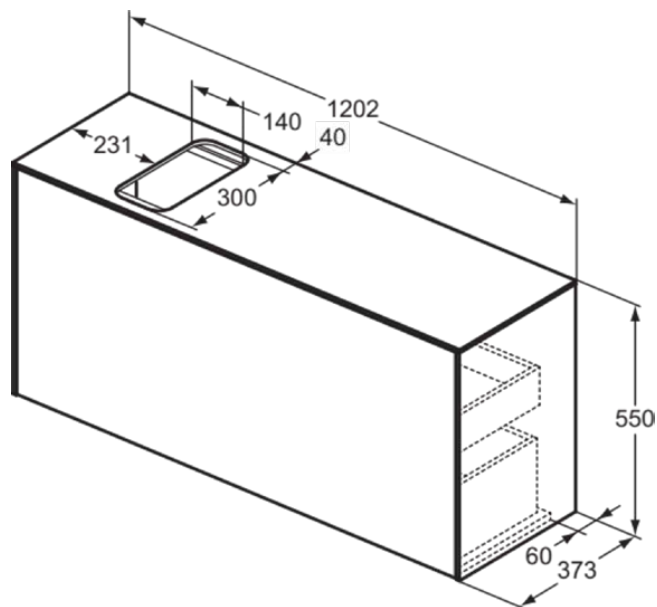

CONCA

T3938Y3

CONCA | Szafka umywalkowa 1202x373x550 mm w matowy zachód słońca wykończeniu, 2 szuflady | Szuflada z pełnym wyjmowaniem, Otwieranie Push-to-opem, Ciche zamknięcie, Zmontowane, Drewno pozyskiwane w sposób zrównoważony, Fornir drewniany

Obraz i rysunek

Informacje ogólne

Rodzaj produktu:	Meble
Rodzaj produktu podrzędnego:	Szafka umywalkowa
Marka:	Ideal Standard
Nazwa zestawu:	CONCA
Projektant:	Palomba Serafini Associati
Kolor:	Y3 - Matowy Zachód Słońca
Efekt wykończenia powierzchni:	matowy
Wysokość (mm):	550
Szerokość (mm):	1202
Długość / Wysunięcie (mm):	373
Metoda mocowania:	Zestaw montażowy
Waga netto (kg):	45.50
Kod EAN:	8014140460633

Cechy

Otwieranie Push-to-opem

Ciche zamknięcie

Zmontowane

Drewno pozyskiwane w sposób zrównoważony

Fornir drewniany

[• Installation Guide](#)

[• Spare Parts List](#)

Specyfikacja produktu

Mechanizm zamykania:	Ciche zamykanie
Kod koloru:	Y3
Opis koloru:	matowy zachód słońca
Model narożny:	Nie
Szuflada z pełnym wyjmowaniem:	Yes
Uchwyt(y):	Bez uchwytu
Nogi regulowane:	Nie
Lokalizacja wyciętej sekcji:	Na zamówienie - wykonane na wymiar
Materiał:	Drewno
Jakość materiału (struktura / korpus):	Płyta wiórowa trójwarstwowa o wysokiej gęstości
Jakość materiału blatu:	MDF lakierowany
Liczba drzwi (łącznie):	0
Liczba drzwi, otwieranych lewostronnie:	0
Liczba drzwi, otwieranych prawostronnie:	0