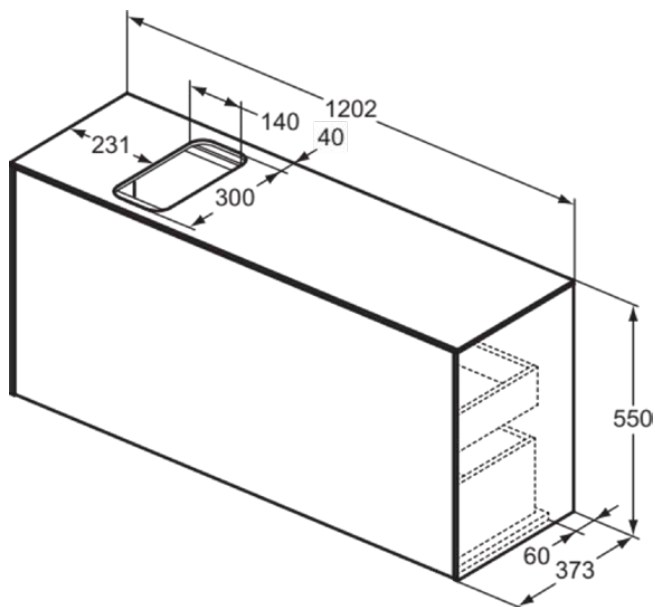

CONCA

T3938Y2

CONCA | Szafka umywalkowa 1202x373x550 mm w antracytowy mat wykończeniu, 2 szuflady | Szuflada z pełnym wyjmowaniem, Otwieranie Push-to-opem, Ciche zamknięcie, Zmontowane, Drewno pozyskiwane w sposób zrównoważony, Fornir drewniany

Obraz i rysunek

Informacje ogólne

Rodzaj produktu:	Meble
Rodzaj produktu podrzędnego:	Szafka umywalkowa
Marka:	Ideal Standard
Nazwa zestawu:	CONCA
Projektant:	Palomba Serafini Associati
Kolor:	Y2 - Antracytowy Mat
Efekt wykończenia powierzchni:	matowy
Wysokość (mm):	550
Szerokość (mm):	1202
Długość / Wysunięcie (mm):	373
Metoda mocowania:	Zestaw montażowy
Waga netto (kg):	45.50
Kod EAN:	8014140460626