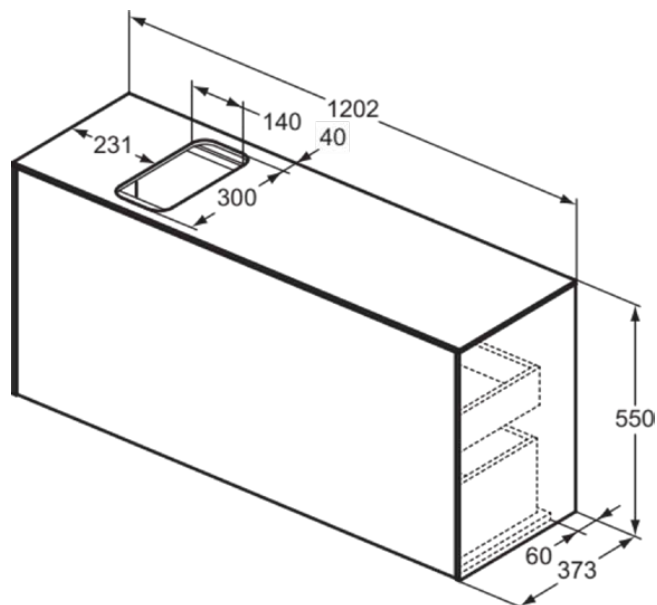

CONCA

T3938Y1

CONCA | Szafka umywalkowa 1202x373x550 mm w matowy biały wykończeniu, 2 szuflady | Szuflada z pełnym wyjmowaniem, Otwieranie Push-to-opem, Ciche zamknięcie, Zmontowane, Drewno pozyskiwane w sposób zrównoważony, Fornir drewniany

Obraz i rysunek

Informacje ogólne

Rodzaj produktu:	Meble
Rodzaj produktu podrzędnego:	Szafka umywalkowa
Marka:	Ideal Standard
Nazwa zestawu:	CONCA
Projektant:	Palomba Serafini Associati
Kolor:	Y1 - Matowy Biały
Efekt wykończenia powierzchni:	matowy
Wysokość (mm):	550
Szerokość (mm):	1202
Długość / Wysunięcie (mm):	373
Metoda mocowania:	Zestaw montażowy
Waga netto (kg):	45.50
Kod EAN:	8014140460619