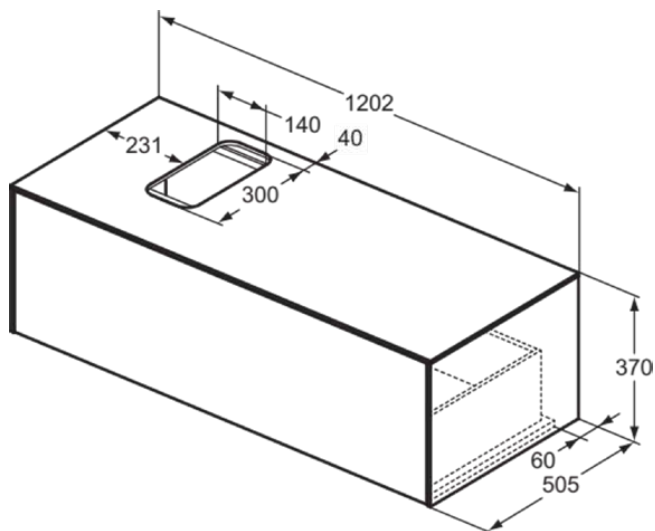

CONCA

T3932Y6

CONCA | Szafka umywalkowa 1202x505x370 mm w jasny dąb wykończeniu, 1 szuflada
| Szuflada z pełnym wyjmowaniem, Otwieranie Push-to-opem, Ciche zamknięcie,
Zmontowane, Drewno pozyskiwane w sposób zrównoważony, Fornir drewniany

Obraz i rysunek

Informacje ogólne

Rodzaj produktu:	Meble
Rodzaj produktu podrzędnego:	Szafka umywalkowa
Marka:	Ideal Standard
Nazwa zestawu:	CONCA
Projektant:	Palomba Serafini Associati
Kolor:	Y6 - Jasny Dąb
Efekt wykończenia powierzchni:	matowy
Wysokość (mm):	370
Szerokość (mm):	1202
Długość / Wysunięcie (mm):	505
Metoda mocowania:	Zestaw montażowy
Waga netto (kg):	41.00
Kod EAN:	8014140460305