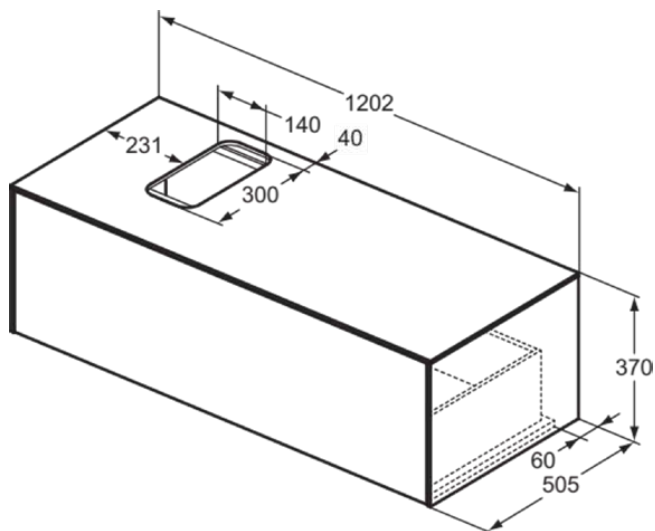

CONCA

T3932Y5

CONCA | Szafka umywalkowa 1202x505x370 mm w ciemny orzech wykończeniu, 1 szuflada | Szuflada z pełnym wyjmowaniem, Otwieranie Push-to-opem, Ciche zamknięcie, Zmontowane, Drewno pozyskiwane w sposób zrównoważony, Fornir drewniany

Obraz i rysunek

Informacje ogólne

Rodzaj produktu:	Meble
Rodzaj produktu podrzędnego:	Szafka umywalkowa
Marka:	Ideal Standard
Nazwa zestawu:	CONCA
Projektant:	Palomba Serafini Associati
Kolor:	Y5 - Ciemny Orzech
Efekt wykończenia powierzchni:	matowy
Wysokość (mm):	370
Szerokość (mm):	1202
Długość / Wysunięcie (mm):	505
Metoda mocowania:	Zestaw montażowy
Waga netto (kg):	41.00
Kod EAN:	8014140460299