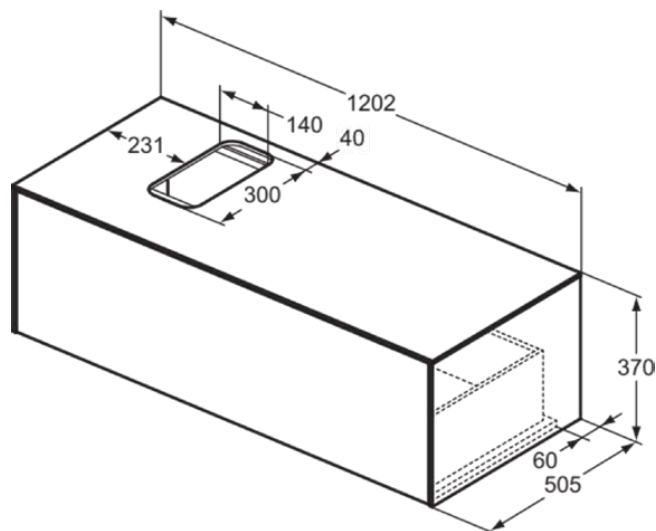

CONCA

T3932Y2

CONCA | Szafka umywalkowa 1202x505x370 mm w antracytowy mat wykończeniu, 1 szuflada | Szuflada z pełnym wyjmowaniem, Otwieranie Push-to-opem, Ciche zamknięcie, Zmontowane, Drewno pozyskiwane w sposób zrównoważony, Fornir drewniany

Obraz i rysunek

Informacje ogólne

Rodzaj produktu:	Meble
Rodzaj produktu podrzędnego:	Szafka umywalkowa
Marka:	Ideal Standard
Nazwa zestawu:	CONCA
Projektant:	Palomba Serafini Associati
Kolor:	Y2 - Antracytowy Mat
Efekt wykończenia powierzchni:	matowy
Wysokość (mm):	370
Szerokość (mm):	1202
Długość / Wysunięcie (mm):	505
Metoda mocowania:	Zestaw montażowy
Waga netto (kg):	41.00
Kod EAN:	8014140460268