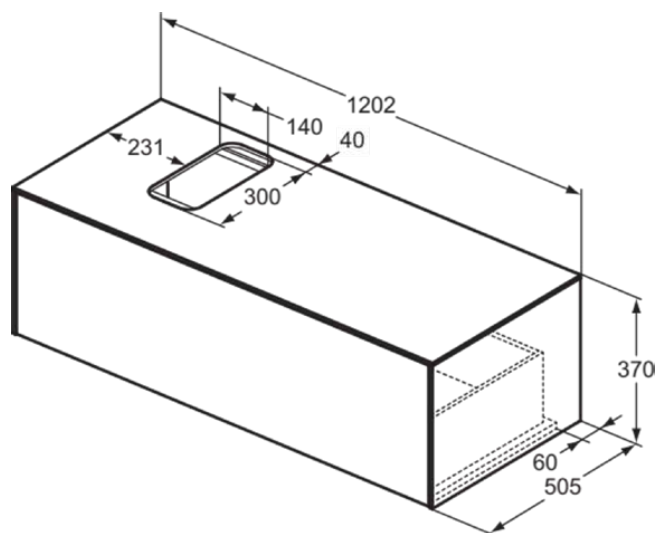

CONCA

T3932Y1

CONCA | Szafka umywalkowa 1202x505x370 mm w matowy biały wykończeniu, 1 szuflada | Szuflada z pełnym wyjmowaniem, Otwieranie Push-to-opem, Ciche zamknięcie, Zmontowane, Drewno pozyskiwane w sposób zrównoważony, Fornir drewniany

Obraz i rysunek

Informacje ogólne

Rodzaj produktu:	Meble
Rodzaj produktu podrzędnego:	Szafka umywalkowa
Marka:	Ideal Standard
Nazwa zestawu:	CONCA
Projektant:	Palomba Serafini Associati
Kolor:	Y1 - Matowy Biały
Efekt wykończenia powierzchni:	matowy
Wysokość (mm):	370
Szerokość (mm):	1202
Długość / Wysunięcie (mm):	505
Metoda mocowania:	Zestaw montażowy
Waga netto (kg):	41.00
Kod EAN:	8014140460251