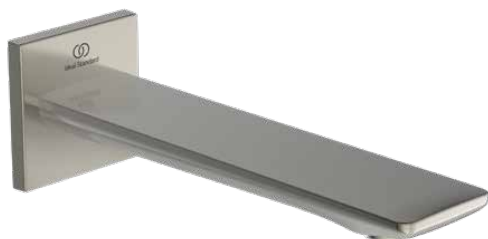

## BC769GN

CONCA | Wylewka ścienna 65x65 mm, 180 mm wysunięcie wylewki w srebrna burza wykończeniu, 20 l/min (3 bar) | Technologia PVD

### Informacje ogólne

|                                |                            |
|--------------------------------|----------------------------|
| Rodzaj produktu:               | Wylewki                    |
| Rodzaj produktu podrzędnego:   | Wylewka ścienna            |
| Marka:                         | Ideal Standard             |
| Nazwa zestawu:                 | CONCA                      |
| Projektant:                    | Palomba Serafini Associati |
| Kolor:                         | GN - Srebrna Burza         |
| Efekt wykończenia powierzchni: | satyna                     |
| Wysokość (mm):                 | 65                         |
| Szerokość (mm):                | 65                         |
| Metoda mocowania:              | Zakrętka złączna           |
| Waga netto (kg):               | 0.75                       |
| Kod EAN:                       | 3800861085218              |

CONCA

BC769GN

CONCA | Wylewka ścienna 65x65 mm, 180 mm wysunięcie wylewki w srebrna burza wykończeniu, 20 l/min (3 bar) | Technologia PVD