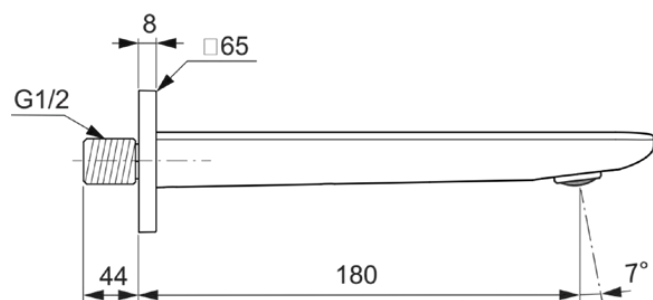

CONCA

BC769GN

CONCA | Wylewka ścienna 65x65 mm, 180 mm wysunięcie wylewki w srebrna burza wykończeniu, 20 l/min (3 bar) | Technologia PVD

Obraz i rysunek

Informacje ogólne

Rodzaj produktu:	Wylewki
Rodzaj produktu podrzędnego:	Wylewka ścienna
Marka:	Ideal Standard
Nazwa zestawu:	CONCA
Projektant:	Palomba Serafini Associati
Kolor:	GN - Srebrna Burza
Efekt wykończenia powierzchni:	satyna
Wysokość (mm):	65
Szerokość (mm):	65
Metoda mocowania:	Zakrętka złączna
Waga netto (kg):	0.75
Kod EAN:	3800861085218

Cechy

PVD	Technologia PVD

- [Declaration of Conformity](#)
- [Installation Guide](#)
- [Spare Parts List](#)

Standard produktu i certyfikaty

Nazwa certyfikatu ACS:	24 ACC LY 188

Specyfikacja produktu

Ilość rozet:	1
Kod koloru:	GN
Opis koloru:	srebrna burza
Materiał:	Metal
Materiał podstawy:	Mosiądz
Max. przepływ przy 3 bar (l):	20
Max. natężenie przepływu przy 3 bar (l) dla wszystkich wylotów:	20
Max. przepływ przy 3 bar (l) dla wylewki:	20
Max. ciśnienie robocze (bar):	5
Min. ciśnienie robocze (bar):	0.5
Technologia PVD:	Tak
Kształt rozety:	Kwadrat
Rodzaj wylewki:	Korpus odlewany
Pokrywa powierzchni:	PVD
Efekt wykończenia powierzchni:	satyna
Wylot kranu:	Aerator
Widoczność wylotu kranowego:	Widoczny