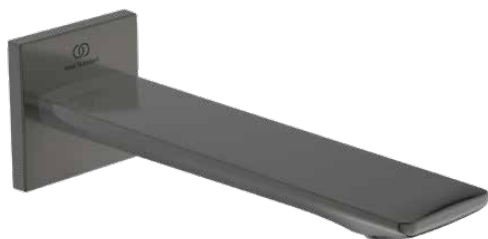

CONCA

BC769A5

CONCA | Wylewka ścienna 65x65 mm, 180 mm wysunięcie wylewki w magnetyczny szary wykończeniu, 20 l/min (3 bar) | Technologia PVD

Obraz i rysunek

Informacje ogólne

Rodzaj produktu:	Wylewki
Rodzaj produktu podrzędnego:	Wylewka ścienna
Marka:	Ideal Standard
Nazwa zestawu:	CONCA
Projektant:	Palomba Serafini Associati
Kolor:	A5 - Magnetyczny Szary
Efekt wykończenia powierzchni:	satyna
Wysokość (mm):	65
Szerokość (mm):	65
Metoda mocowania:	Zakrętka złączna
Waga netto (kg):	0.75
Kod EAN:	3800861085850

Specyfikacja produktu

Ilość rozet:	1
Kod koloru:	A5
Opis koloru:	magnetyczny szary
Materiał:	Metal
Materiał podstawy:	Mosiądz
Max. przepływ przy 3 bar (l):	20
Max. natężenie przepływu przy 3 bar (l) dla wszystkich wylotów:	20
Max. przepływ przy 3 bar (l) dla wylewki:	20
Max. ciśnienie robocze (bar):	5
Min. ciśnienie robocze (bar):	0.5
Technologia PVD:	Tak
Kształt rozety:	Kwadrat
Rodzaj wylewki:	Korpus odlewany
Pokrywa powierzchni:	PVD
Efekt wykończenia powierzchni:	satyna
Wylot kranu:	Aerator
Widoczność wylotu kranowego:	Widoczny

CONCA

BC769A5

CONCA | Wylewka ścienna 65x65 mm, 180 mm wysunięcie wylewki w magnetyczny szary wykończeniu, 20 l/min (3 bar) | Technologia PVD

Specyfikacja produktu

Regulowany wylot kranu:	Nie
Z rozetą(-ami):	Tak
Metoda mocowania:	Zakrętka złączna
Metoda montażu:	Ściana