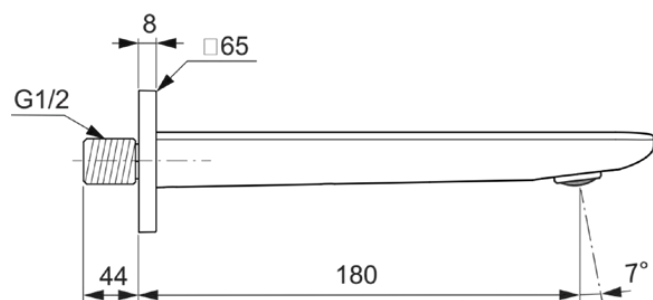

CONCA

BC769A5

CONCA | Wylewka ścienna 65x65 mm, 180 mm wysunięcie wylewki w magnetyczny szary wykończeniu, 20 l/min (3 bar) | Technologia PVD

Obraz i rysunek

Informacje ogólne

Rodzaj produktu:	Wylewki
Rodzaj produktu podrzędnego:	Wylewka ścienna
Marka:	Ideal Standard
Nazwa zestawu:	CONCA
Projektant:	Palomba Serafini Associati
Kolor:	A5 - Magnetyczny Szary
Efekt wykończenia powierzchni:	satyna
Wysokość (mm):	65
Szerokość (mm):	65
Metoda mocowania:	Zakrętka złączna
Waga netto (kg):	0.75
Kod EAN:	3800861085850

Specyfikacja produktu

Ilość rozet:	1
Kod koloru:	A5
Opis koloru:	magnetyczny szary
Materiał:	Metal
Materiał podstawy:	Mosiądz
Max. przepływ przy 3 bar (l):	20
Max. natężenie przepływu przy 3 bar (l) dla wszystkich wylotów:	20
Max. przepływ przy 3 bar (l) dla wylewki:	20
Max. ciśnienie robocze (bar):	5
Min. ciśnienie robocze (bar):	0.5
Technologia PVD:	Tak
Kształt rozety:	Kwadrat
Rodzaj wylewki:	Korpus odlewany
Pokrywa powierzchni:	PVD
Efekt wykończenia powierzchni:	satyna
Wylot kranu:	Aerator
Widoczność wylotu kranowego:	Widoczny

CONCA

BC769A5

CONCA | Wylewka ścienna 65x65 mm, 180 mm wysunięcie wylewki w magnetyczny szary wykończeniu, 20 l/min (3 bar) | Technologia PVD

Specyfikacja produktu

Regulowany wylot kranu:	Nie
Z rozetą(-ami):	Tak
Metoda mocowania:	Zakrętka złączna
Metoda montażu:	Ściana