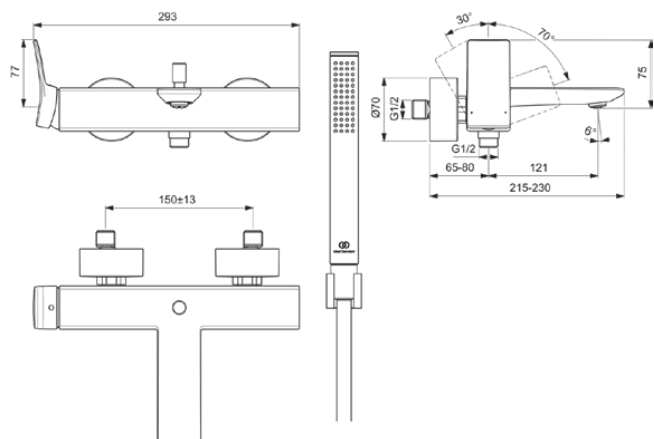

CONCA

BC763GN

CONCA | Bateria wannowo-prysznicowa natynkowa 293x215x112 mm, 186 mm wysunięcie wylewki w srebrna burza wykończeniu, 20.0 l/min (3 bar) | Technologia Click, EPD, FirmaFlow, Technologia PVD

Obraz i rysunek

Informacje ogólne

Rodzaj produktu:	Baterie wannowe i prysznicowe
Rodzaj produktu podrzędnego:	Bateria wannowo-prysznicowa natynkowa
Marka:	Ideal Standard
Nazwa zestawu:	CONCA
Projektant:	Palomba Serafini Associati
Kolor:	GN - Srebrna Burza
Efekt wykończenia powierzchni:	satyna
Wysokość (mm):	112
Szerokość (mm):	293
Długość / Wysunięcie (mm):	215 - 230
Metoda mocowania:	Złącze S
Waga netto (kg):	3,64
Kod EAN:	3800861085119

Dołączone produkty

BC774GN:	IDEALRAIN Natrysk ręczny jednofunkcyjny 25x25x198 mm w srebrna burza wykończeniu, 8 l/min (3 bar)
BE125GN:	IDEALRAIN Wąż prysznicowy 1250 mm w srebrna burza wykończeniu
BC770GN:	IDEALRAIN Wspornik prysznicza 30x60x30 mm w srebrna burza wykończeniu