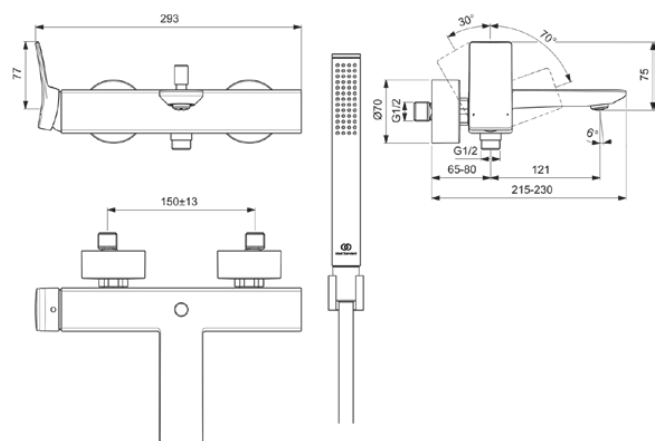

CONCA

BC763AA

CONCA | Bateria wannowo-prysznicowa natynkowa 293x215x112 mm, 186 mm wysunięcie wylewki w chrom wykończeniu, 20.0 l/min (3 bar) | Technologia Click, EPD, FirmaFlow, SmartShine

Obraz i rysunek

Informacje ogólne

Rodzaj produktu:	Baterie wannowe i prysznicowe
Rodzaj produktu podrzędnego:	Bateria wannowo-prysznicowa natynkowa
Marka:	Ideal Standard
Nazwa zestawu:	CONCA
Projektant:	Palomba Serafini Associati
Kolor:	AA - Chrom
Efekt wykończenia powierzchni:	błyszczący
Wysokość (mm):	112
Szerokość (mm):	293
Długość / Wysunięcie (mm):	215 - 230
Metoda mocowania:	Złącze S
Waga netto (kg):	3,64
Kod EAN:	3800861084792

Dołączone produkty

BC774AA:	IDEALRAIN Natrysk ręczny jednofunkcyjny 25x25x198 mm w chrom wykończeniu, 8 l/min (3 bar)
BE125AA:	IDEALRAIN Wąż prysznicowy 1250 mm w chrom wykończeniu
BC770AA:	IDEALRAIN Wspornik prysznicza 30x60x30 mm w chrom wykończeniu

CONCA

BC763AA

CONCA | Bateria wannowo-prysznicowa natynkowa 293x215x112 mm, 186 mm wysunięcie wylewki w chrom wykończeniu, 20.0 l/min (3 bar) | Technologia Click, EPD, FirmaFlow, SmartShine

Specyfikacja produktu