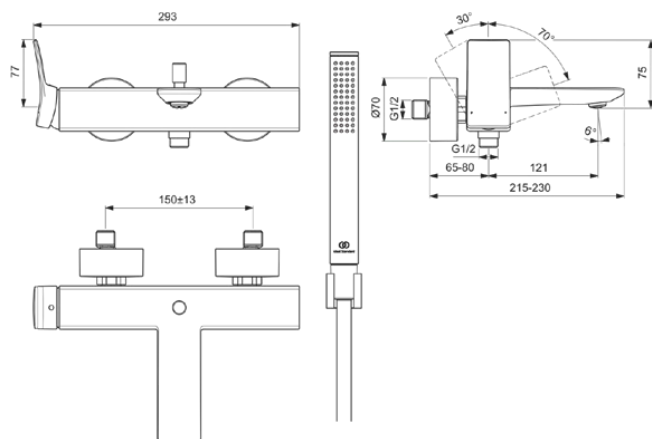

CONCA

BC763A5

CONCA | Bateria wannowo-prysznicowa natynkowa 293x215x112 mm, 186 mm wysunięcie wylewki w magnetyczny szary wykończeniu, 20.0 l/min (3 bar) | Technologia Click, EPD, FirmaFlow, Technologia PVD

Obraz i rysunek

Informacje ogólne

Rodzaj produktu:	Baterie wannowe i prysznicowe
Rodzaj produktu podrzędnego:	Bateria wannowo-prysznicowa natynkowa
Marka:	Ideal Standard
Nazwa zestawu:	CONCA
Projektant:	Palomba Serafini Associati
Kolor:	A5 - Magnetyczny Szary
Efekt wykończenia powierzchni:	satyna
Wysokość (mm):	112
Szerokość (mm):	293
Długość / Wysunięcie (mm):	215 - 230
Metoda mocowania:	Złącze S
Waga netto (kg):	3,64
Kod EAN:	3800861085751

Dołączone produkty

BC774A5:	IDEALRAIN Natrysk ręczny jednofunkcyjny 25x25x198 mm w magnetyczny szary wykończeniu, 8 l/min (3 bar)
BE125A5:	IDEALRAIN Wąż prysznicowy 1250 mm w magnetyczny szary wykończeniu
BC770A5:	IDEALRAIN Wspornik prysznicza 30x60x30 mm w magnetyczny szary wykończeniu

Specyfikacja produktu

Ilość rozet:	2
Ilość uchwytów:	1
Kod koloru:	A5
Opis koloru:	magnetyczny szary
Technologia Cool Body:	Nie
Możliwość zamknięcia złączy:	Nie
Kartusz FirmaFlow:	Tak

CONCA

BC763A5

CONCA | Bateria wannowo-prysznicowa natynkowa 293x215x112 mm, 186 mm wysunięcie wylewki w magnetyczny szary wykończeniu, 20.0 l/min (3 bar) | Technologia Click, EPD, FirmaFlow, Technologia PVD