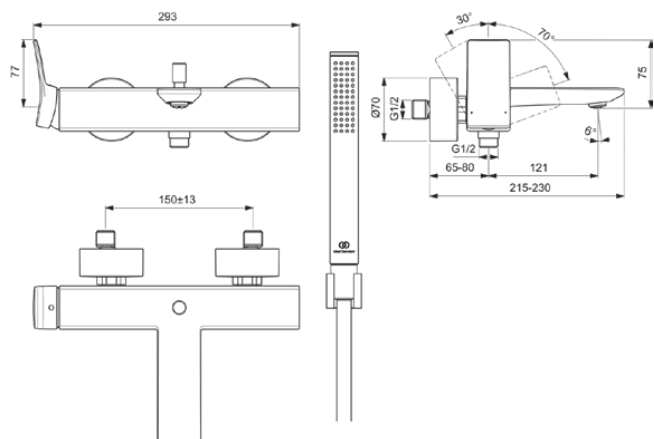

## BC763A2

CONCA | Bateria wannowo-prysznicowa natynkowa 293x215x112 mm, 186 mm wysunięcie wylewki w szczotkowane złoto wykończeniu, 20.0 l/min (3 bar) | Technologia Click, EPD, FirmaFlow, Technologia PVD

### Informacje ogólne

Rodzaj produktu:	Baterie wannowe i prysznicowe
Rodzaj produktu podrzędnego:	Bateria wannowo-prysznicowa natynkowa
Marka:	Ideal Standard
Nazwa zestawu:	CONCA
Projektant:	Palomba Serafini Associati
Kolor:	A2 - Szczotkowane Złoto
Efekt wykończenia powierzchni:	satyna
Wysokość (mm):	112
Szerokość (mm):	293
Długość / Wysunięcie (mm):	215 - 230
Metoda mocowania:	Złącze S
Waga netto (kg):	3,64
Kod EAN:	3800861085430

### Dołączone produkty

BC774A2:	IDEALRAIN   Natrysk ręczny jednofunkcyjny 25x25x198 mm w szczotkowane złoto wykończeniu, 8 l/min (3 bar)
BE125A2:	IDEALRAIN   Wąż prysznicowy 1250 mm w szczotkowane złoto wykończeniu
BC770A2:	IDEALRAIN   Wspornik prysznicza 30x60x30 mm w szczotkowane złoto wykończeniu