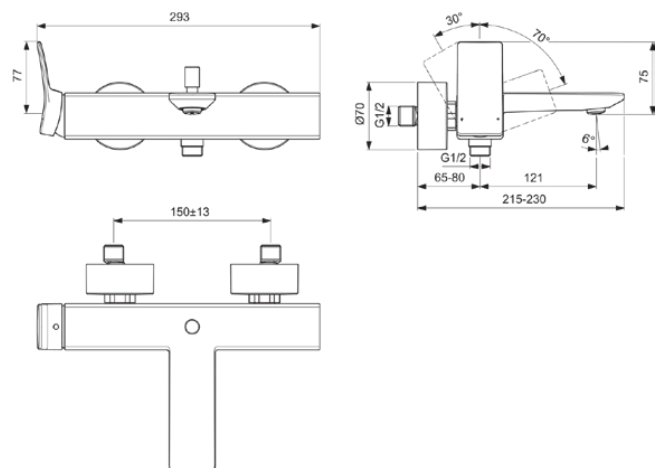

CONCA

BC762AA

CONCA | Bateria wannowo-prysznicowa natynkowa 293x215x112 mm, 186 mm wysunięcie wylewki w chrom wykończeniu, 20.0 l/min (3 bar) | Technologia Click, FirmaFlow, SmartShine

Obraz i rysunek

Informacje ogólne

Rodzaj produktu:	Baterie wannowe i prysznicowe
Rodzaj produktu podrzędnego:	Bateria wannowo-prysznicowa natynkowa
Marka:	Ideal Standard
Nazwa zestawu:	CONCA
Projektant:	Palomba Serafini Associati
Kolor:	AA - Chrom
Efekt wykończenia powierzchni:	błyszczący
Wysokość (mm):	112
Szerokość (mm):	293
Długość / Wysunięcie (mm):	215 - 230
Metoda mocowania:	Złącze S
Waga netto (kg):	0.78
Kod EAN:	3800861084785

Norma:	EN 817
Nazwa certyfikatu ACS:	21 ACC LY 067_222

Specyfikacja produktu

Ilość rozet:	2
Ilość uchwytów:	1
Kod koloru:	AA
Opis koloru:	chrom
Technologia Cool Body:	Nie
Możliwość zamknięcia złączy:	Nie
Kartusz FirmaFlow:	Tak
Czas sptukiwania regulowany:	Nie
Położenie uchwytu:	Boczny
Model niskociśnieniowy:	Nie
Materiał:	Metal
Materiał rozet(y):	Metal
Materiał uchwytu:	Metal
Jakość materiału:	Mosiądz

CONCA

BC762AA

CONCA | Bateria wannowo-prysznicowa natynkowa 293x215x112 mm, 186 mm wysunięcie wylewki w chrom wykończeniu, 20.0 l/min (3 bar) | Technologia Click, FirmaFlow, SmartShine

Specyfikacja produktu