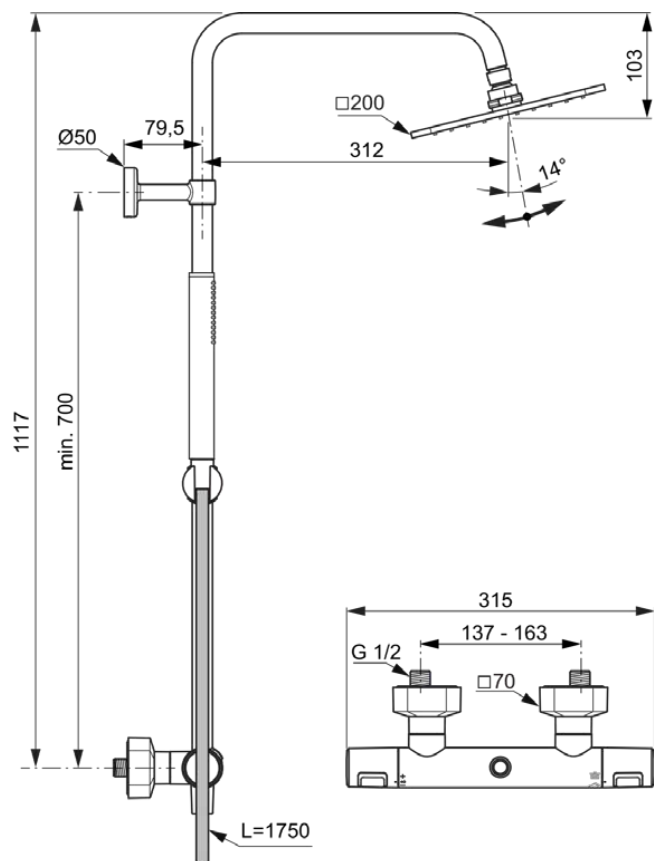

CERATHERM T25

A7686XG

CERATHERM T25 | Otwarty system prysznicowy 315x491.5x1117 mm w matowa czerń wykończeniu, 12.0 l/min (3 bar) | Funkcja termostatyczna, Oszczędność wody i energii, Technologia Cool Body, Blokada bezpieczeństwa

Obraz i rysunek

Informacje ogólne

Rodzaj produktu:	Systemy prysznicowe
Rodzaj produktu podrzędnego:	Otwarty system prysznicowy
Marka:	Ideal Standard
Nazwa zestawu:	CERATHERM T25
Projektant:	Ideal Standard
Kolor:	XG - Matowa Czerń
Efekt wykończenia powierzchni:	matowy
Wysokość (mm):	1117
Szerokość (mm):	315
Długość / Wysunięcie (mm):	491.5
Metoda mocowania:	Złącze S
Waga netto (kg):	3.20
Kod EAN:	4015413357432

Dołączone produkty

B0024XG:	IDEALRAIN Prysznic górny 200x52x200 mm w matowa czerń wykończeniu, 12 l/min (3 bar)
BC774XG:	IDEALRAIN Natrysk ręczny jednofunkcyjny 25x25x198 mm w matowa czerń wykończeniu, 8 l/min (3 bar)
BE175XG:	IDEALRAIN Wąż prysznicowy 1750 mm w matowa czerń wykończeniu